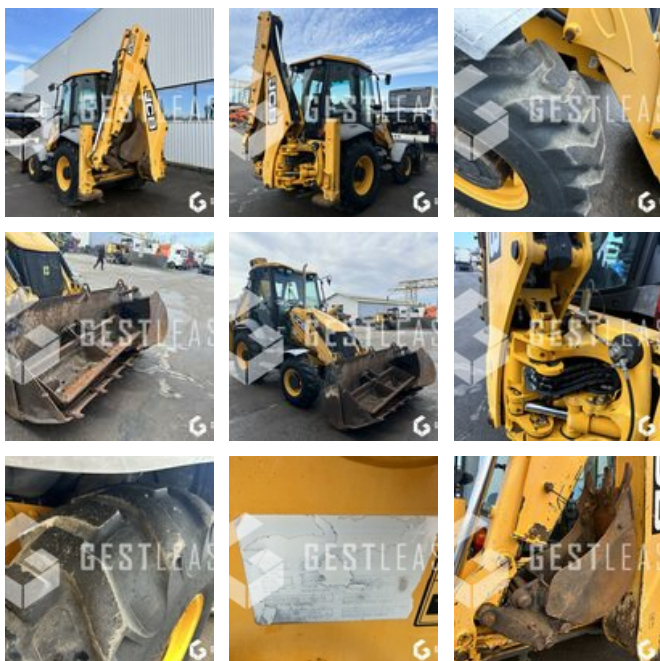

## JCB 3CX

49 900,00 € HT

Travaux Publics - Pelle - Tractopelle

<https://www.gestlease.com/fr/engines/240134-jcb-3-cx-99102600-fedc-4932-9c69-debb92dba8ed>

<b>Nouveauté ? :</b>	Oui
<b>Référence :</b>	240134
<b>Marque :</b>	JCB
<b>Modèle :</b>	3CX
<b>Année :</b>	2015
<b>Heures :</b>	4892
<b>Informations :</b>	

Reference : 240134

Marque / Modèle : JCB 3CX

Année : 2015

Heures: 4 892

- 3 Godets
- Joystick sur siège
- Godet 4 en 1

Prix de vente hors taxes.

Livraison possible en supplément du prix de vente.

Plus d'informations et photos sur notre site internet !

Disposant d'un parc matériel de plus de 100 000 m2 au Sud de Strasbourg et d'un atelier entièrement équipé, nous possédons plus de 350 références comprenant engins de chantier / manutention / matériel agricole / poids lourds / V.P. / V.U un stock renouvelé tous les mois.