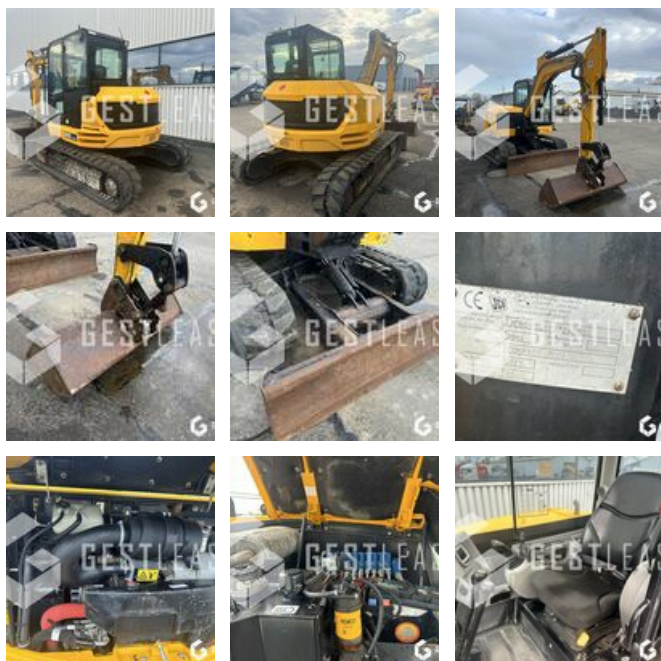

Informations :

Reference : 240133

Type : Mini pelle

Marque / Modèle : JCB 85Z-1

Année : 2014

Heures : 4 027

Poids : 8.5 T

- Attache rapide MORIN M3
- Vendu avec 1 godet de curage
- Climatisation
- Ligne BRH
- Ligne Rotation
- Ligne gros debit

Prix de vente hors taxes.

Livraison possible en supplément du prix de vente.

Plus d'informations et photos sur notre site internet !

Prenez rendez-vous pour que nous puissions vous recevoir dans les meilleures conditions !