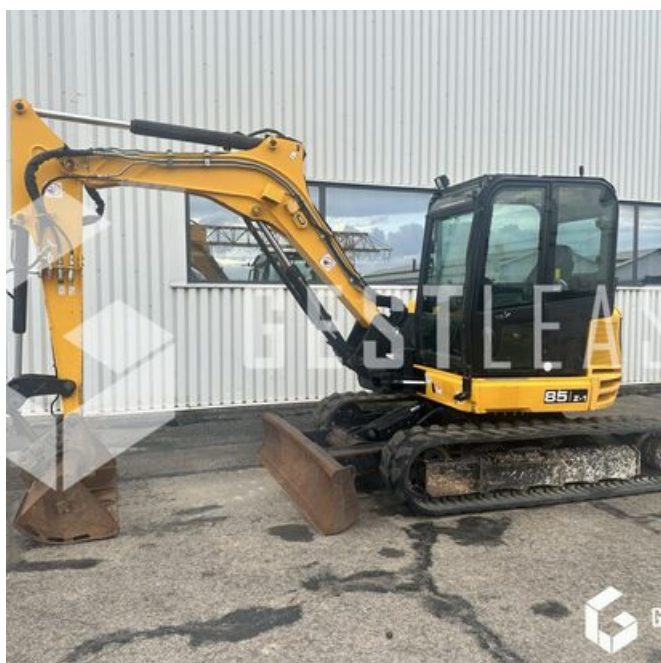

## JCB 85Z-1

32 900,00 € HT

Travaux Publics - Pelle - Mini pelle

<https://www.gestlease.com/fr/engines/240133-jcb-85z-1>

<b>Référence :</b>	240133
<b>Marque :</b>	JCB
<b>Modèle :</b>	85Z-1
<b>Année :</b>	2014
<b>Heures :</b>	4027
<b>Poids :</b>	8.5 T

**Informations :**

Reference : 240133

Type : Mini pelle

Marque / Modèle : JCB 85Z-1

Année : 2014

Heures : 4 027

Poids : 8.5 T

- Attache rapide MORIN M3
- Vendu avec 1 godet de curage
- Climatisation
- Ligne BRH
- Ligne Rotation
- Ligne gros debit