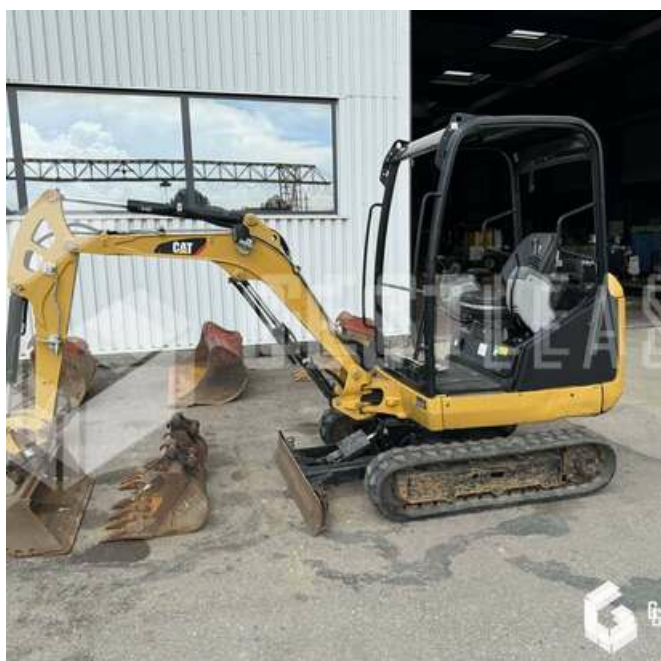

15 900,00 € HT

Travaux Publics - Pelle - Mini pelle

<https://www.gestlease.com/fr/engines/240132-caterpillar-301-7d>

Référence :	240132
Marque :	CATERPILLAR
Modèle :	301.7D
Année :	2017
Heures :	1275
Nombre de godets :	3
Informations :	

Reference : 240132

Type : Pelle - Mini Pelle

Marque / Modèle : CATERPILLAR 301.7D

Année : 2017

Heures : 1275 h

- Attache rapide mécanique
- 3 godets
- Voie variable

Prix de vente hors taxes.

Livraison possible en supplément du prix de vente.

Disposant d'un parc matériel de plus de 100 000 m2 au Sud de Strasbourg et d'un atelier entièrement équipé, nous possédons plus de 350 références comprenant engins de chantier / manutention / matériel agricole / poids lourds / V.P. / V.U un stock renouvelé tous les mois.