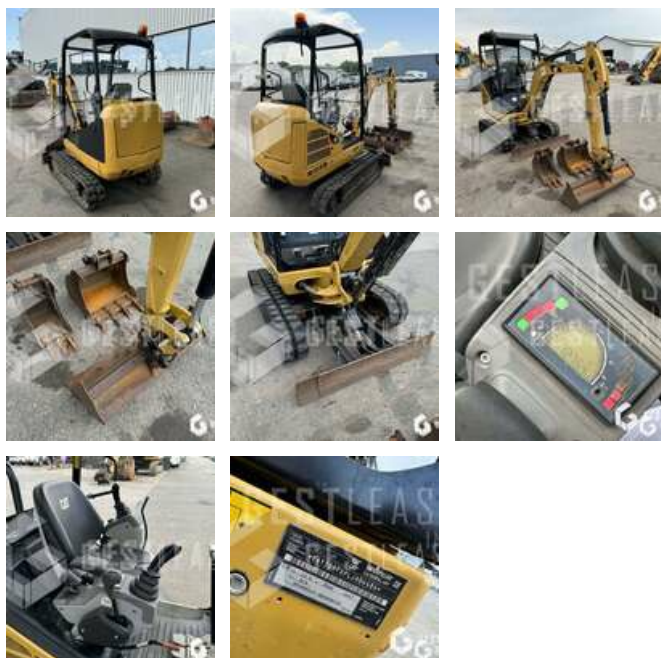

15 900,00 € HT

Travaux Publics - Pelle - Mini pelle

<https://www.gestlease.com/fr/engines/240132-caterpillar-301-7d>

Référence :	240132
Marque :	CATERPILLAR
Modèle :	301.7D
Année :	2017
Heures :	1275
Nombre de godets :	3
Informations :	

Reference : 240132

Type : Pelle - Mini Pelle

Marque / Modèle : CATERPILLAR 301.7D

Année : 2017

Heures : 1275 h

- Attache rapide mécanique
- 3 godets
- Voie variable

Prix de vente hors taxes.

Livraison possible en supplément du prix de vente.

Disposant d'un parc matériel de plus de 100 000 m2 au Sud de Strasbourg et d'un atelier entièrement équipé, nous possédons plus de 350 références comprenant engins de chantier / manutention / matériel agricole / poids lourds / V.P. / V.U un stock renouvelé tous les mois.