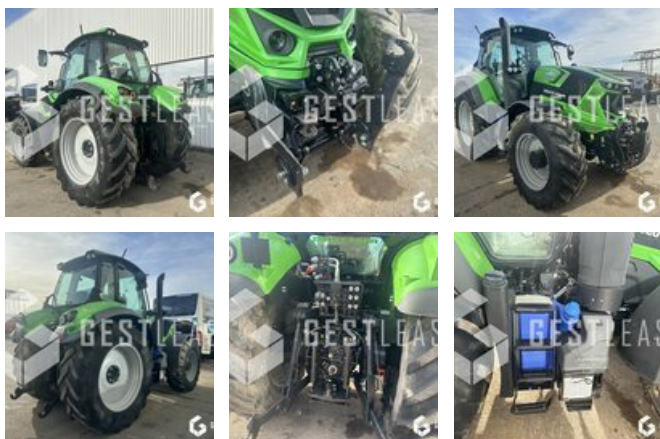

Référence : 240127
Marque : DEUTZ - FAHR
Modèle : AGROTRON 6215
Année : 2017
Heures : 1204
Accidentée ? : Oui
Détail du sinistre :

**** ! Matériel accidenté/Damaged equipment/Verunglücktes Material ! ****

Reference : 240127

Type : Tracteur agricole

Marque / Modèle : DEUTZ AGROTRON 6215

Date de première mise en circulation : 18/12/2017

Heures au compteur : 1 204

Commentaire : moteur démarre, ne roule pas

****! Matériel accidenté !****

- Circonstances sinistre : Pollution du circuit hydraulique

- Procédure : VEI avec suivi expertise

Matériel accidenté vendu en l'état, vente à professionnel ou pour l'exportation.

* !Attention, les véhicules ne peuvent faire l'objet d'aucune garantie, reprise, échange, remboursement ou réclamation à l'issue de la vente!*

* !Please note: vehicles cannot be covered by any guarantee, trade-in, exchange, refund or claim at the end of the sale!*