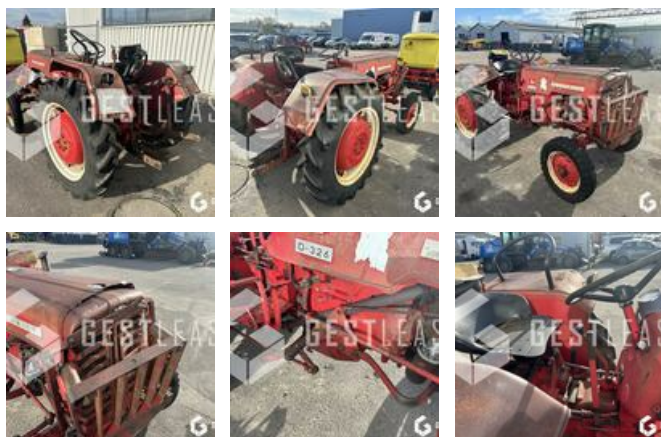

MC CORMICK D26

2 800,00 € HT

Agricole - Tracteur

<https://www.gestlease.com/fr/engines/240125-mc-cormick-d26>

Nouveauté ? : Oui
Référence : 240125
Marque : MC CORMICK
Modèle : D26
Année : 1965
Heures : 10477
Accidentée ? : Oui
Détail du sinistre :

**** ! Matériel accidenté/Damaged équipement/Verunglücktes Material ! ****

Reference : 240125

Type : Tracteur agricole

Marque / Modèle : MAC CORMICK D326

Date de première mise en circulation : 14/06/1965

Heures au compteur : 10477

Commentaire :

****! Matériel accidenté !****

- Circonstances sinistre : Rversement

- Procédure : VEI avec suivi expertise

Matériel accidenté vendu en l'état, vente à professionnel ou pour l'exportation.

* !Attention, les véhicules ne peuvent faire l'objet d'aucune garantie, reprise, échange, remboursement ou réclamation à l'issue de la vente!*

* !Please note: vehicles cannot be covered by any guarantee, trade-in, exchange, refund or claim at the end of the sale.!*

Prix de vente hors taxes.