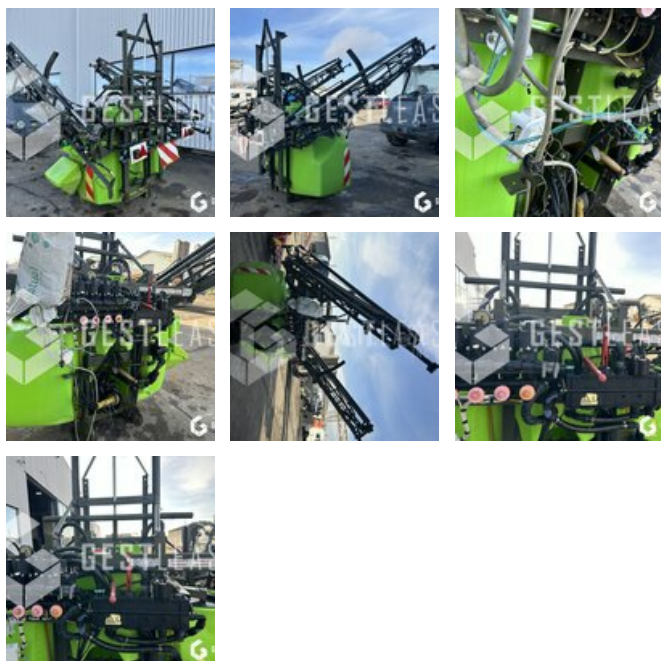

Nouveauté ? :	Oui
Référence :	240093
Marque :	TECNOMA
Modèle :	16M 1000L
Année :	1997
Type :	PULVERISATEUR PORTE
Accidentée ? :	Oui
Détail du sinistre :	

**** ! Matériel accidenté/Damaged équipement/Verunglücktes Material ! ****

Reference : 240093

Type : Pulvérisateur porté

Marque / Modèle : TECNOMA

Année : 1997

16m 1000L

****! Matériel accidenté !****

- Circonstances sinistre : R renversement

- Procédure : VEI avec suivi expertise

Matériel accidenté vendu en l'état, vente à professionnel ou pour l'exportation.

* !Attention, les véhicules ne peuvent faire l'objet d'aucune garantie, reprise, échange, remboursement ou réclamation à l'issue de la vente!*

* !Please note: vehicles cannot be covered by any guarantee, trade-in, exchange, refund or claim at the end of the sale.!*

Prix de vente hors taxes.