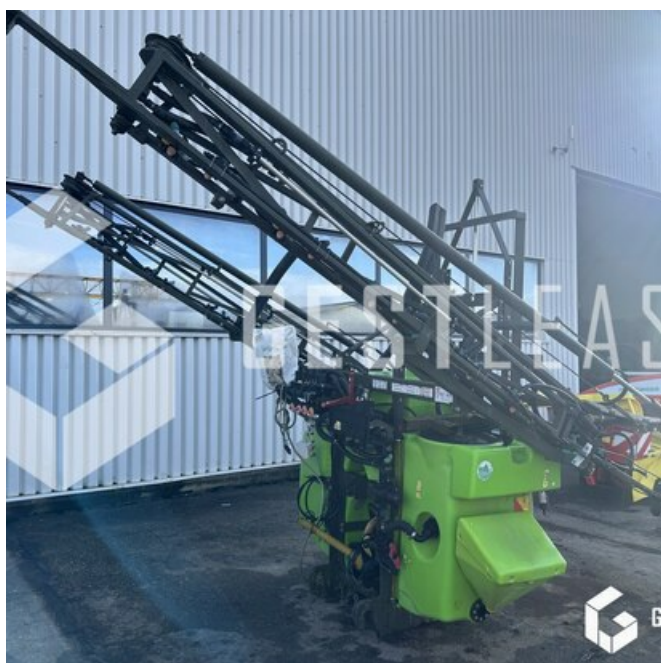

2 800,00 € HT

Agricole - Pulvérisateur

<https://www.gestlease.com/fr/engines/240093-tecnoma-16m-1000l>

Nouveauté ? :	Oui
Référence :	240093
Marque :	TECNOMA
Modèle :	16M 1000L
Année :	1997
Type :	PULVERISATEUR PORTE
Accidentée ? :	Oui
Détail du sinistre :	

**** ! Matériel accidenté/Damaged équipement/Verunglücktes Material ! ****

Reference : 240093

Type : Pulvérisateur porté

Marque / Modèle : TECNOMA

Année : 1997

16m 1000L

****! Matériel accidenté !****

- Circonstances sinistre : R renversement