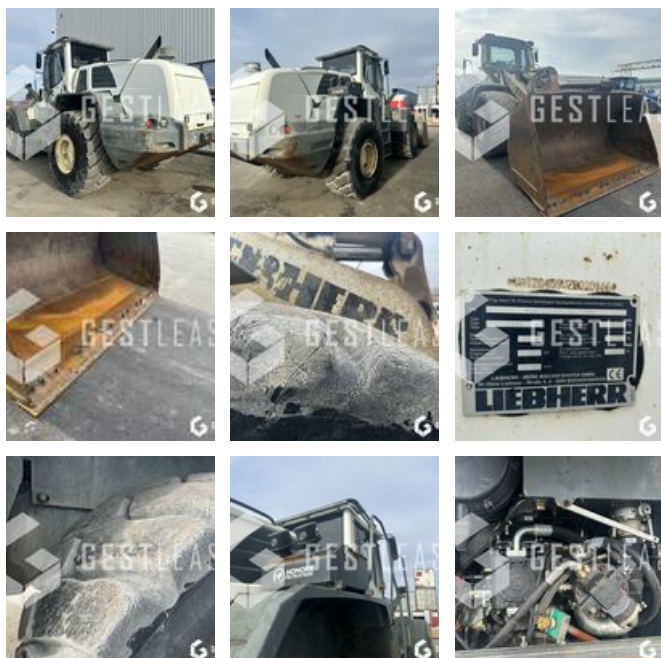

Référence :	240083
Marque :	LIEBHERR
Modèle :	L580
Année :	2008
Heures :	15 125
Poids :	28 T
Informations :	

Reference : 240083

Type : Chargeur sur pneus

Marque / Modèle : LIEBHERR L580

Année : 2008

Heures : 15 125

- Filtration HONORE
- Graissage centralisé
- Pneumatique GOODYEAR 26,5R25 RT-50

Prix de vente hors taxes.

Livraison possible en supplément du prix de vente.

Plus d'informations et photos sur notre site internet !

Prenez rendez-vous pour que nous puissions vous recevoir dans les meilleures conditions !

Notre société, spécialisée dans l'achat et la vente, dispose d'un parc matériel de plus de 100 000 m² au Sud de Strasbourg. Nous possédons plus de 350 matériels comprenant engins de chantier / manutention / matériel agricole / poids lourds / V.P. / V.U un stock renouvelé tous les mois. Nous aurons ainsi le plaisir de vous accueillir dans nos locaux au 17 Route d'Eschau, 67400