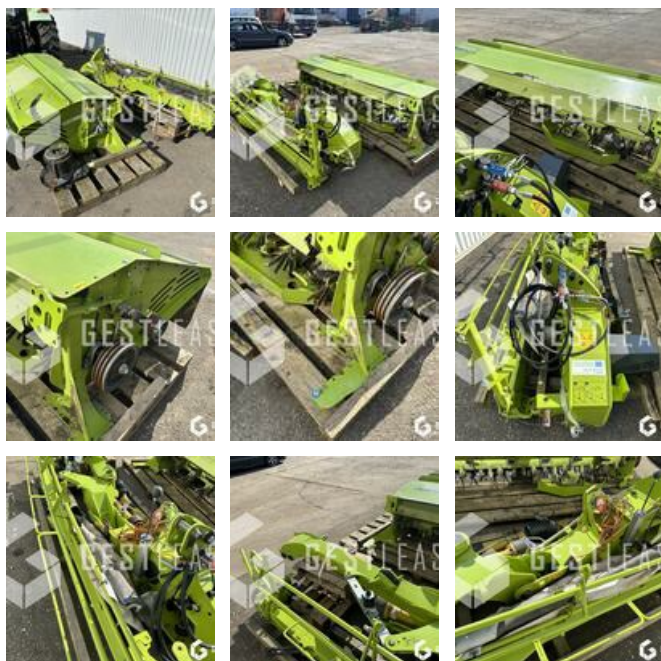

Référence :	240077
Marque :	CLAAS
Modèle :	DISCO 3600C
Année :	2022
Type :	FAUCHEUSE LATÉRALE
Largeur de coupe :	3.4 M
Accidentée ? :	Oui
Détail du sinistre :	

**** ! Matériel accidenté/Damaged équipement/Verunglücktes Material ! ****

Reference : 240077

Type : Faucheuse latérale

Marque / Modèle : CLAAS DISCO 3600C

Année : 2022

****! Matériel accidenté !****

- Circonstances sinistre : Choc contre corps fixe

Matériel accidenté vendu en l'état, vente à professionnel ou pour l'exportation.

* !Attention, les véhicules ne peuvent faire l'objet d'aucune garantie, reprise, échange, remboursement ou réclamation à l'issue de la vente!*

* !Please note: vehicles cannot be covered by any guarantee, trade-in, exchange, refund or claim at the end of the sale.!*

Prix de vente hors taxes.

Livraison possible en supplément du prix de vente.