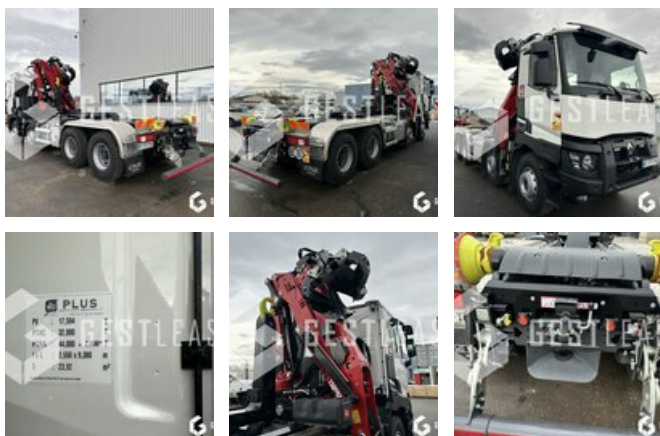

***** Grue *****

JONSRED J1500RZ82

Radio commande XS drive joystick

Grappin 5 griffe asymétrique repliable avec la grue

***** Bras ampliroll *****

MULTILIFT ULTIMA 26S pour caisson de 6000

Puissance 26 Tonnes

Bras coulissant type S

Verrouillage hydraulique arrière

**** Porteur ****

Empattement : 5100mm

Ralentisseur hydraulique VOITH 3250 Nm

Pneumatiques 13R22,5 Profil G. OMNITRAC S/D

Pont arrière PMR2161E double reduction

Suspension cabine 4 coussins d'air

Extension de porte

ROADPAD+

Attelage ROCKINGER 400G 150

Suspension pneumatique

Réservoir à carburant 255L

Camera de recul

Ratio de pont 3,85