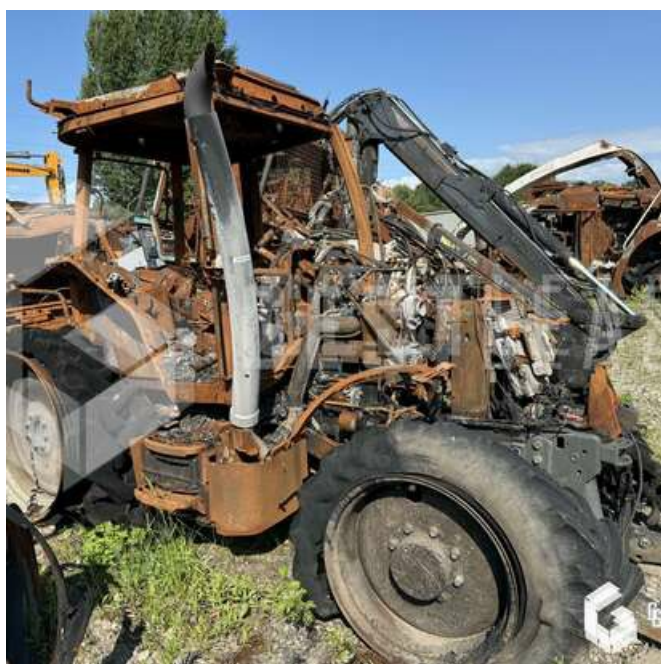

3 900,00 € HT

Agricole - Tracteur

<https://www.gestlease.com/fr/engines/240058-massey-ferguson-5711-s>

Référence :	240058
Marque :	MASSEY FERGUSON
Modèle :	5711 S
Année :	2019
Heures :	2400
Accidentée ? :	Oui
Détail du sinistre :	

***** ! Matériel brûlé / Burnt material / Verbranntes Material! *****

Reference : 240058

Marque / Modèle : MASSEY FERGUSON MF 5711 S

Année : 2019

***** ! Matériel brûlé / Burnt material / Verbranntes Material! *****