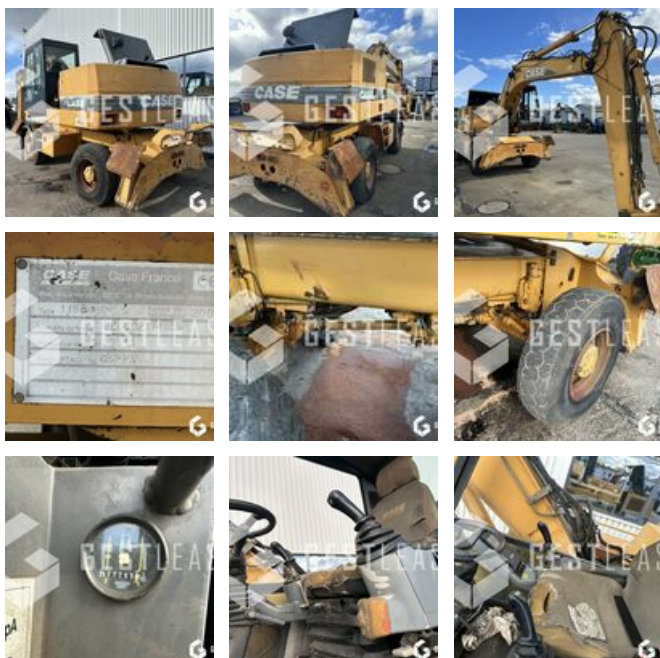

Référence :	240048
Marque :	CASE
Modèle :	1188 P
Année :	2001
Heures :	27266
Accidentée ? :	Oui
Détail du sinistre :	

**** ! Matériel accidenté/Damaged équipement/Verunglücktes Material ! ****

Reference : 240048

Type : Pelle sur pneus

Marque / Modèle : CASE 1188 P

Année : 2001

Heures au compteur : 27 266

Commentaire : Machine fonctionnelle, couronne HS

****! Matériel accidenté !****

- Circonstances sinistre : Renversement

- Procédure : VEI avec suivi expertise

Matériel accidenté vendu en l'état, vente à professionnel ou pour l'exportation.

* !Attention, les véhicules ne peuvent faire l'objet d'aucune garantie, reprise, échange, remboursement ou réclamation à l'issue de la vente!*

* !Please note: vehicles cannot be covered by any guarantee, trade-in, exchange, refund or claim at the end of the sale.!*

Prix de vente hors taxes.