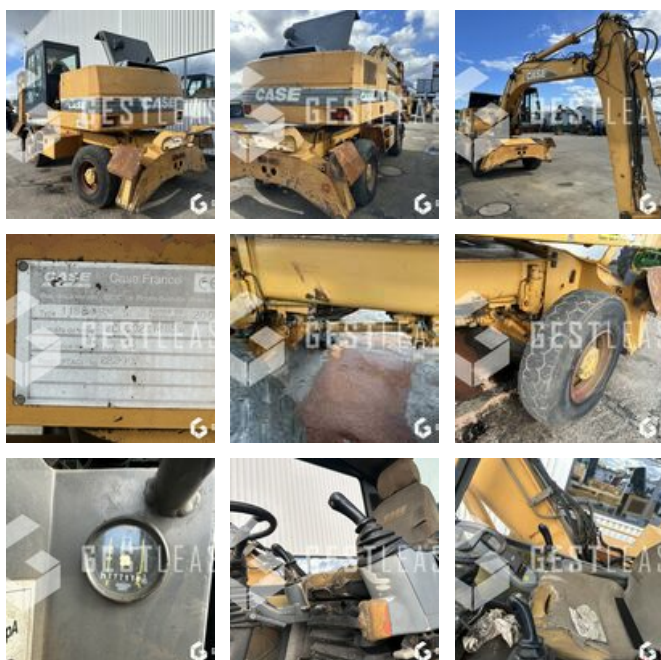

Nouveauté ? :	Oui
Référence :	240048
Marque :	CASE
Modèle :	1188 P
Année :	2001
Heures :	27266
Accidentée ? :	Oui
Détail du sinistre :	

**** ! Matériel accidenté/Damaged equipment/Verunglücktes Material ! ****

Reference : 240048

Type : Pelle sur pneus

Marque / Modèle : CASE 1188 P

Année : 2001

Heures au compteur : 27 266

Commentaire : Machine fonctionnelle, couronne HS

****! Matériel accidenté !****

- Circonstances sinistre : Rversement

- Procédure : VEI avec suivi expertise

Matériel accidenté vendu en l'état, vente à professionnel ou pour l'exportation.

* !Attention, les véhicules ne peuvent faire l'objet d'aucune garantie, reprise, échange, remboursement ou réclamation à l'issue de la vente!*

* !Please note: vehicles cannot be covered by any guarantee, trade-in, exchange, refund or claim at the end of the sale.!*

Prix de vente hors taxes.