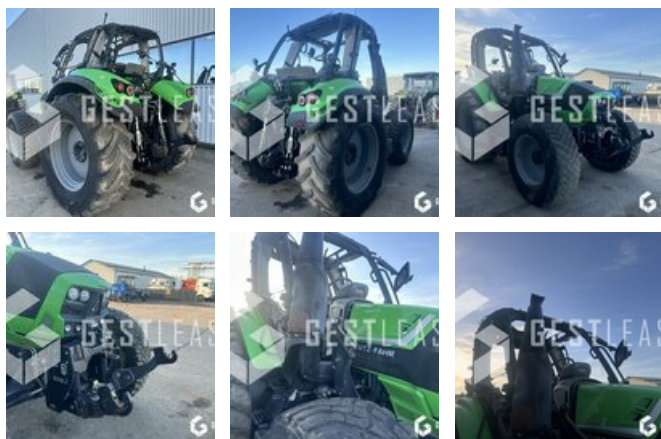

Nouveauté ? :	Oui
Référence :	240041
Marque :	DEUTZ - FAHR
Modèle :	AGROTRON 6150 4TTV
Année :	2016
Heures :	4093
Accidentée ? :	Oui
Détail du sinistre :	

**** ! Matériel accidenté/Damaged equipment/Verunglücktes Material ! ****

Reference : 240041

Type : Tracteur agricole

Marque / Modèle : DEUTZ AGROTRON 6150.4 TTV

Date de première mise en circulation : 30/0/2016

Heures au compteur : 4 093 h

Commentaire : Tracteur démarre et roule

****! Matériel accidenté !****

- Circonstances sinistre : Rversement

- Procédure : VEI avec suivi expertise

Matériel accidenté vendu en l'état, vente à professionnel ou pour l'exportation.

* !Attention, les véhicules ne peuvent faire l'objet d'aucune garantie, reprise, échange, remboursement ou réclamation à l'issue de la vente!*

* !Please note: vehicles cannot be covered by any guarantee, trade-in, exchange, refund or claim at the end of the sale.!*