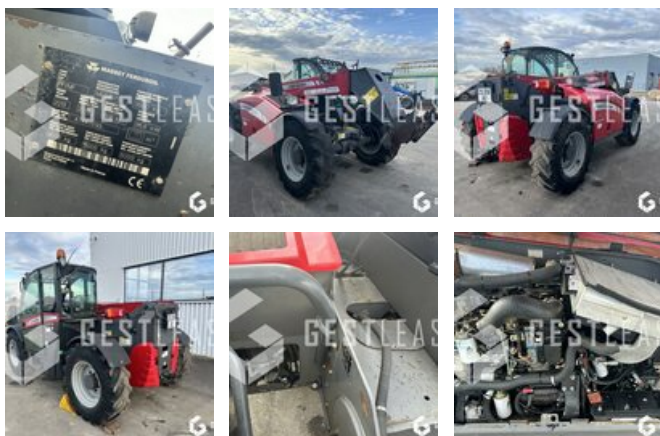

GESTLEASE
ING

www.gestlease.com

ACHAT - VENTE - LOCATION

17 Route d'Eschau - 67400 ILLKIRCH

03 90 29 84 78

commercial@gestlease.com

Lundi 03 juin 2024 19h01

MASSEY FERGUSON 9407S

32 600,00 € HT

Levage Manutention - Chariot télescopique

<https://www.gestlease.com/fr/engines/240037-massey-ferguson-9407s>

Nouveauté ? :	Oui
Référence :	240037
Marque :	MASSEY FERGUSON
Modèle :	9407S
Année :	2013
Capacité de levage :	3.5 T
Hauteur de levage :	6.9 M
Portée :	4M
Accidentée ? :	Oui
Détail du sinistre :	

**** ! Matériel immergé / Underwater equipment / Unterwassermaterial ! ****

Reference : 240037

Type : Chariot télescopique

Marque / Modèle : MASSEY FERGUSON 9407S

Date de première mise en circulation Année : 30/07/2013

Heures au compteur : Inconnu

****! Matériel immergé !****

- Circonstances sinistre : Matériel immergé en atelier lors d'une crue (eau douce). Non fonctionnelle.

- Procédure : VEI avec suivi expertise

Matériel accidenté vendu en l'état, vente à professionnel ou pour l'exportation.

* !Attention, les véhicules ne peuvent faire l'objet d'aucune garantie, reprise, échange, remboursement ou réclamation à l'issue de la vente!*

* !Please note: vehicles cannot be covered by any guarantee, trade-in, exchange, refund or claim at the end of the sale!*