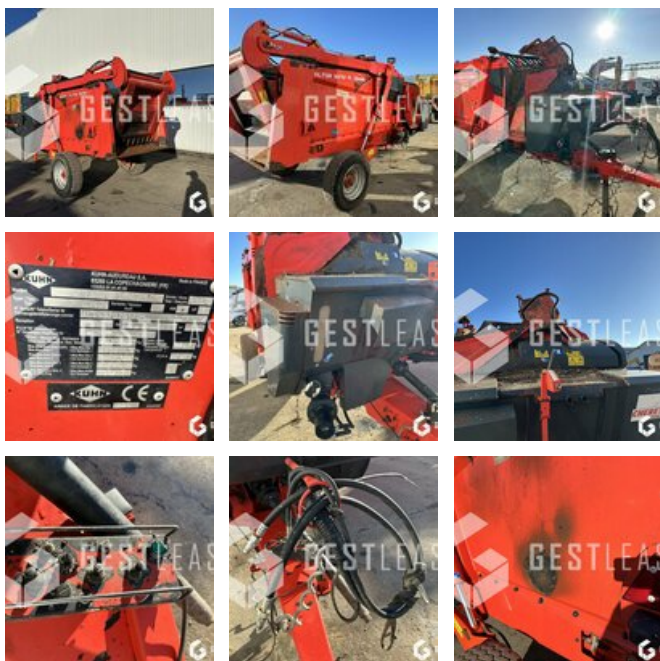

VENDUE

Agricole - Divers

<https://www.gestlease.com/fr/engines/240008-kuhn-altor-5070m>

Référence :	240008
Marque :	KUHN
Modèle :	ALTOR 5070M
Année :	2011
Type :	DESILEUSE PAILLEUSE
Accidentée ? :	Oui

Détail du sinistre :
Pailleuse accidentée *****

---- Circonstances sinistre ----

Debut d'incendie

----- Principaux éléments endommagés -----

- Faisceau

Prix de vente hors taxes.

Livraison possible en supplément du prix de vente.

Plus d'informations et photos sur notre site internet !

Disposant d'un parc matériel de plus de 100 000 m2 au Sud de

Strasbourg et d'un atelier entièrement équipé, nous possédons plus de 350 références comprenant engins de chantier / manutention / matériel agricole / poids lourds / V.P. / V.U un stock renouvelé tous les mois.