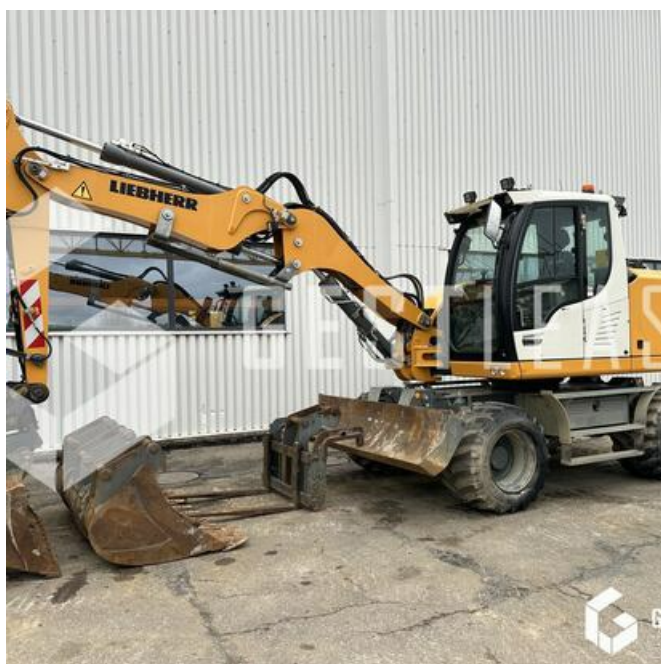

GESTLEASE
ING

www.gestlease.com

ACHAT - VENTE - LOCATION

17 Route d'Eschau - 67400 ILLKIRCH

03 90 29 84 78

commercial@gestlease.com

Mardi 27 février 2024 00h35

LIEBHERR A912 COMPACT

86 900,00 € HT

Travaux Publics - Pelle - Pelle sur pneus

<https://www.gestlease.com/fr/engines/240004-liebherr-a912-compact>

Référence :	240004
Marque :	LIEBHERR
Modèle :	A912 COMPACT
Année :	2018
Heures :	7265
Poids :	14.5 T
Nombre de godets :	4
Informations :	

Reference : 240004

Type : Pelle sur pneus

Marque / Modèle : LIEBHERR A912 COMPACT

Année : 2018

Heures : 7 265 heures

- Climatisation
- 4 Godets + Fourche a palette
- Tilt GEITH
- Volée variable
- Deport de fleche
- Lame
- Stabilisateurs

Disposant d'un parc matériel de plus de 100 000 m2 au Sud de Strasbourg et d'un atelier entièrement équipé, nous possédons plus de 350 références comprenant engins de chantier / manutention / matériel agricole / poids lourds / V.P. / V.U un stock renouvelé tous les mois.