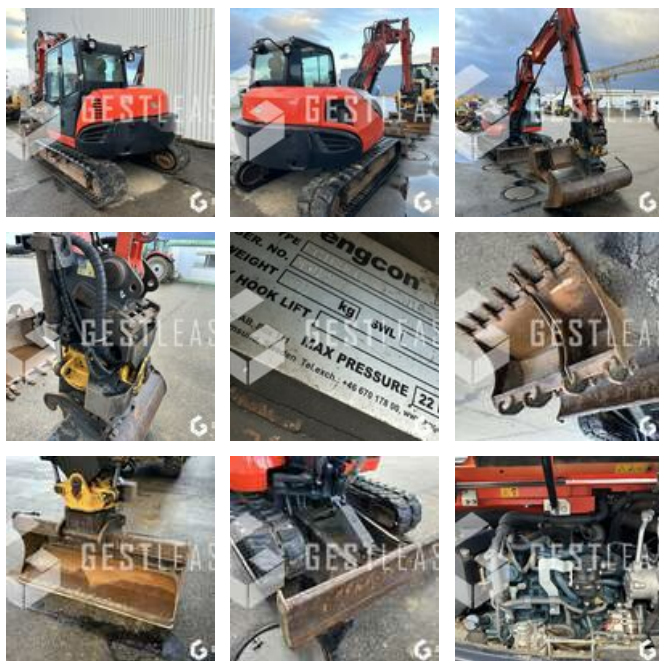

Référence :	240002
Marque :	KUBOTA
Modèle :	KX080-4
Année :	2013
Heures :	7273
Poids :	8.7T
Nombre de godets :	3
Informations :	

Reference : 240002

Type : Mini pelle

Marque / Modèle : KUBOTA KX080-4

Année : 2013

Heures : 7 273 heures

- Climatisation
- 3 Godets
- Tilt rotator ENGCON EC10B
- Volée variable
- Deport de fleche
- Lame

Prix de vente hors taxes.

Livraison possible en supplément du prix de vente.

Plus d'informations et photos sur notre site internet !

Prenez rendez-vous pour que nous puissions vous recevoir dans les meilleures conditions !

Notre société, spécialisée dans l'achat et la vente, vous propose