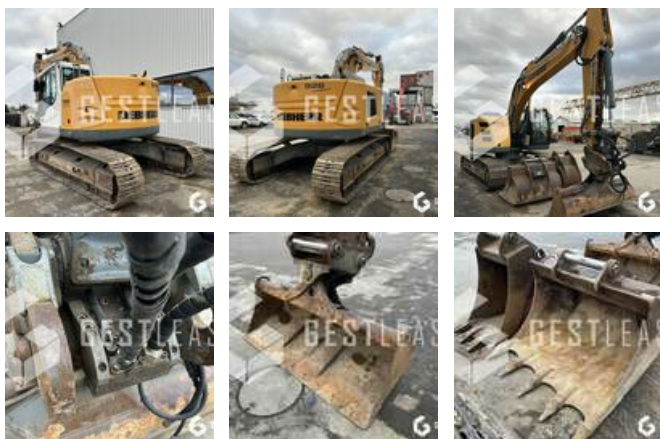

Référence :	230876
Marque :	LIEBHERR
Modèle :	R926 COMPACT
Année :	2016
Heures :	5874
Poids :	26.5T
Nombre de godets :	3
Informations :	

Reference : 230876

Type : Pelle sur chenille

Marque / Modèle : LIEBHERR R926 COMPACT

Année : 2016

Heures : 5 870 heures

- Climatisation
- Attache liebherr sw48 likufix
- Graissage centralisé
- Pompe a gasoil
- Curage orientable
- Tranché
- Terrassement
- Renfort soude sur balancier

Prix de vente hors taxes.

Livraison possible en supplément du prix de vente.

Plus d'informations et photos sur notre site internet !