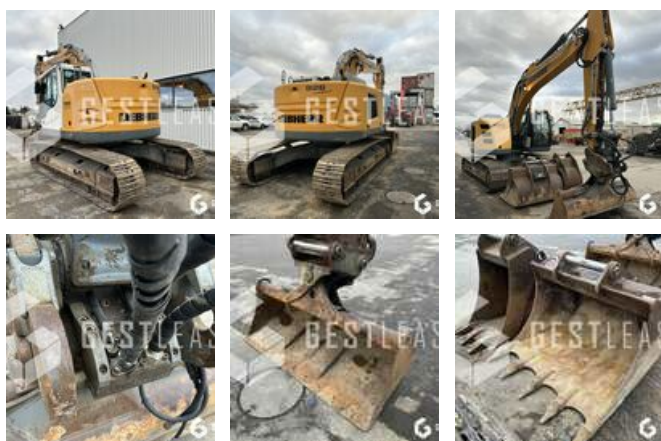

Référence :	230876
Marque :	LIEBHERR
Modèle :	R926 COMPACT
Année :	2016
Heures :	5874
Poids :	26T
Nombre de godets :	3
Informations :	

Reference : 230876

Type : Pelle sur chenille

Marque / Modèle : LIEBHERR R926 COMPACT

Année : 2016

Heures : 5 870 heures

- Climatisation
- Attache liebherr sw48 likufix
- Graissage centralisé
- Pompe a gasoil
- Curage orientable
- Tranché
- Terrassement
- Renfort soude sur balancier

Prix de vente hors taxes.

Livraison possible en supplément du prix de vente.

Plus d'informations et photos sur notre site internet !