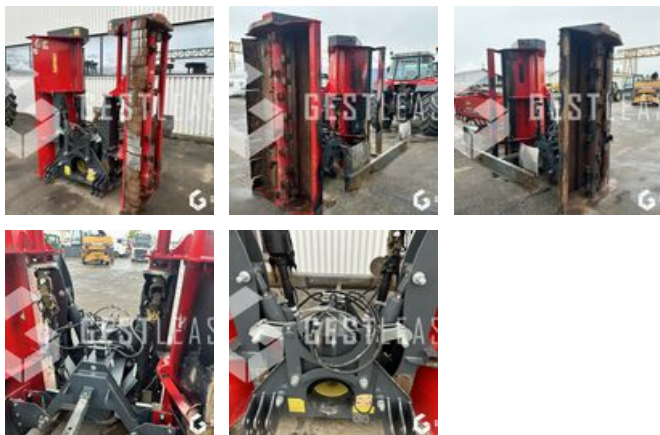

VENDUE

Agricole - Broyeur / Epareuse - Broyeur

<https://www.gestlease.com/fr/engines/230867-omarv-cuneo-480p>

Référence :	230867
Marque :	OMARV
Modèle :	CUNEO 480P
Année :	2021
Type :	BROYEUR REPLIABLE
Largeur de travail :	4.8 M
Accidentée ? :	Oui
Détail du sinistre :	

***** ! Matériel accidenté / Burnt material / Verbranntes Material!

Reference : 230867

Marque / Modèle : OMARV CUNEO 480P

Année : 2021

Commentaire : Le tracteur a pris feu, ce qui a brûlé une partie de l'équipement