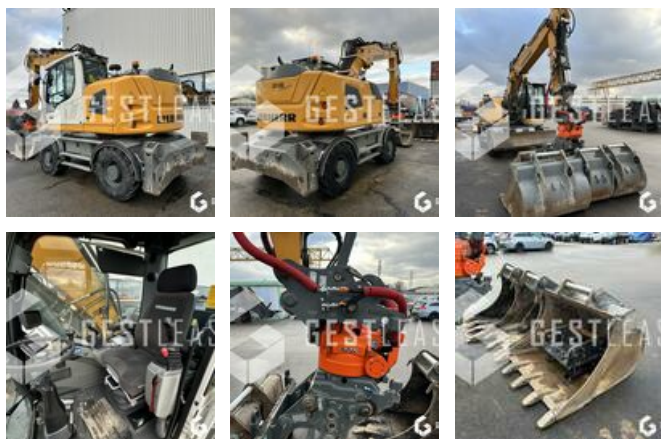

Travaux Publics - Pelle - Pelle sur pneus

<https://www.gestlease.com/fr/engines/230848-liebherr-a918-compact>

Référence :	230848
Marque :	LIEBHERR
Modèle :	A918 COMPACT
Année :	2018
Heures :	5390
Poids :	20T
Nombre de godets :	6
Informations :	

Reference : 230848

Type : Pelle sur pneus

Marque / Modèle : LIEBHERR A918 COMPACT

Année : 2018

Heures : 5 390 heures

- Tiltrotator KINSHOFER NOX TR19 avec hydraulique auxiliaire et attache hydraulique

- Attache rapide LIEBHERR SW48

- Pneumatique simple MICHELIN XF445/70R19.5

- Godet 850mm / 0.60m³

- Godet 650mm / 0.36m³

- Godet 1250mm / 0.95m³

- Fouche à palette
- Crochet de levage

Prix de vente hors taxes.

Livraison possible en supplément du prix de vente.

Disposant d'un parc matériel de plus de 100 000 m2 au Sud de Strasbourg et d'un atelier entièrement équipé, nous possédons plus de 350 références comprenant engins de chantier / manutention / matériel agricole / poids lourds / V.P. / V.U un stock renouvelé tous les mois.