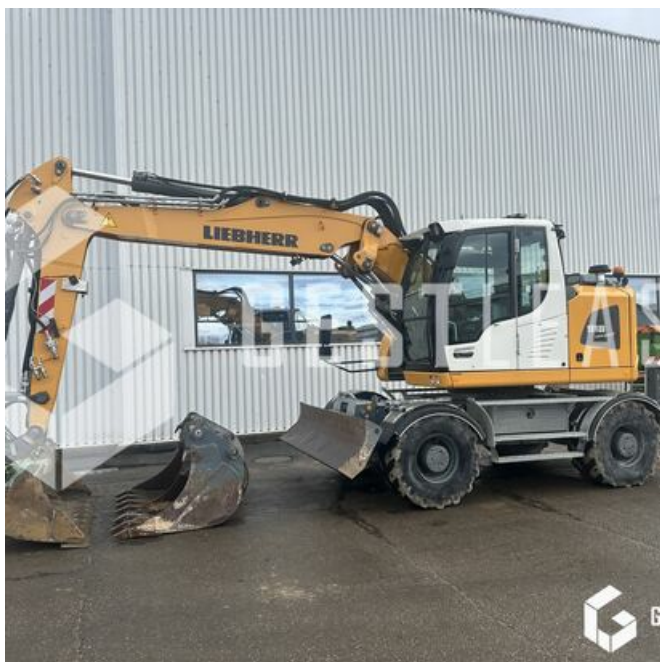

# LIEBHERR A918 COMPACT

Travaux Publics - Pelle - Pelle sur pneus

<https://www.gestlease.com/fr/engines/230848-liebherr-a918-compact-42719e03-d935-435e-b23f-adb2aea8201d>

<b>Référence :</b>	230848
<b>Marque :</b>	LIEBHERR
<b>Modèle :</b>	A918 COMPACT
<b>Année :</b>	2018
<b>Heures :</b>	5390
<b>Poids :</b>	20T
<b>Nombre de godets :</b>	3
<b>Informations :</b>	

Reference : 230848

Type : Pelle sur pneus

Marque / Modèle : LIEBHERR A918 COMPACT

Année : 2018

Heures : 5 390 heures

- Attache rapide LIEBHERR SW48
- Graissage centralisé
- Climatisation
- Lame au joystick
- Stabilisateur au joystick
- Volée variable
- Commande proportionnel
- Garde boue
- Camera arrière & lateral
- Pneumatique simple MICHELIN XF445/70R19.5
- Godet curage fixe
- Godet 650mm / 0.36m3
- Godet 1250mm / 0.95m3

Disposant d'un parc matériel de plus de 100 000 m2 au Sud de Strasbourg et d'un atelier entièrement équipé, nous possédons plus de 350 références comprenant engins de chantier / manutention / matériel agricole / poids lourds / V.P. / V.U un stock renouvelé tous les mois.