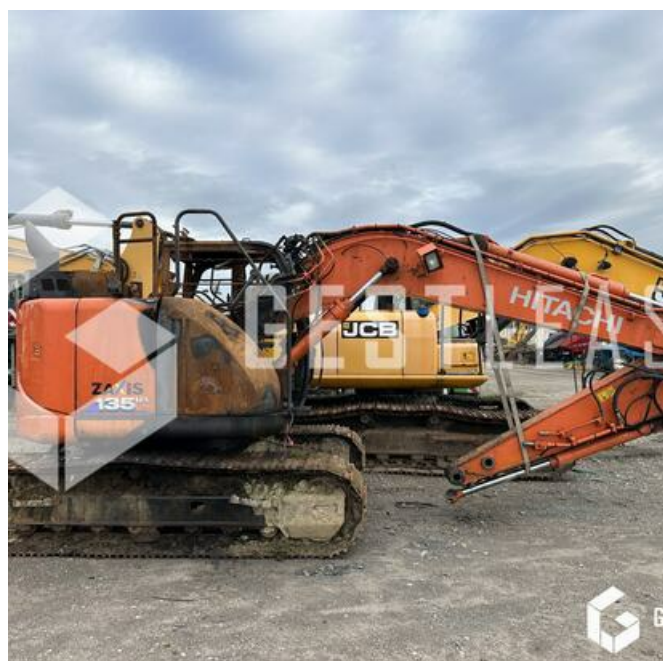

VENDUE

Travaux Publics - Pelle - Pelle sur chenilles

<https://www.gestlease.com/fr/engines/230820-hitachi-zx135us-6>

Référence :	230820
Marque :	HITACHI
Modèle :	ZX135US-6
Année :	2019
Heures :	2800
Accidentée ? :	Oui
Détail du sinistre :	

**** Pelle sur chenilles incendiée ****

Pompe hydraulique non touchée par le feu

---- Circonstances sinistre ----

Incendie

----- Principaux éléments endommagés -----

- Cabine

- Moteur

Prix de vente hors taxes.

GRAFFENSTADEN

Disposant d'un parc matériel de plus de 100 000 m² au Sud de Strasbourg et d'un atelier entièrement équipé, nous possédons plus de 350 références comprenant engins de chantier / manutention / matériel agricole / poids lourds / V.P. / V.U un stock renouvelé tous les mois.