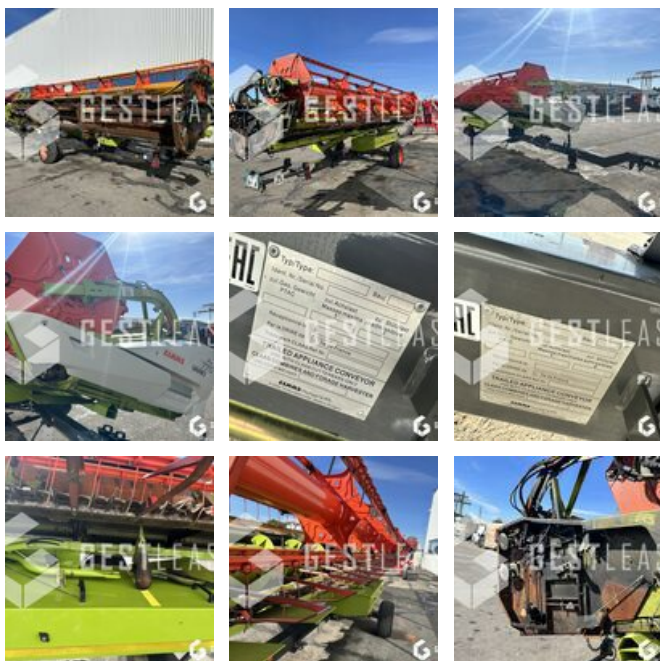

Référence : 230789
Marque : CLAAS
Modèle : VARIO 770
Année : 2019
Type : BARRE DE COUPE + CHARIOT
Accidentée ? : Oui
Détail du sinistre :

**** ! Matériel accidenté/Damaged équipement/Verunglücktes Material ! ****

Reference : 230789

Type : Barre de coupe

Marque / Modèle : CLAAS VARIO 770

Date de première mise en circulation Année : 2018

Commentaire : Avec chariot

****! Matériel accidenté !****

- Circonstances sinistre : Rversement

- Procédure : VEI avec suivi expertise

Matériel accidenté vendu en l'état, vente à professionnel ou pour l'exportation.

* !Attention, les véhicules ne peuvent faire l'objet d'aucune garantie, reprise, échange, remboursement ou réclamation à l'issue de la vente!*

* !Please note: vehicles cannot be covered by any guarantee, trade-in, exchange, refund or claim at the end of the sale.!*

Prix de vente hors taxes.

Livraison possible en supplément du prix de vente.