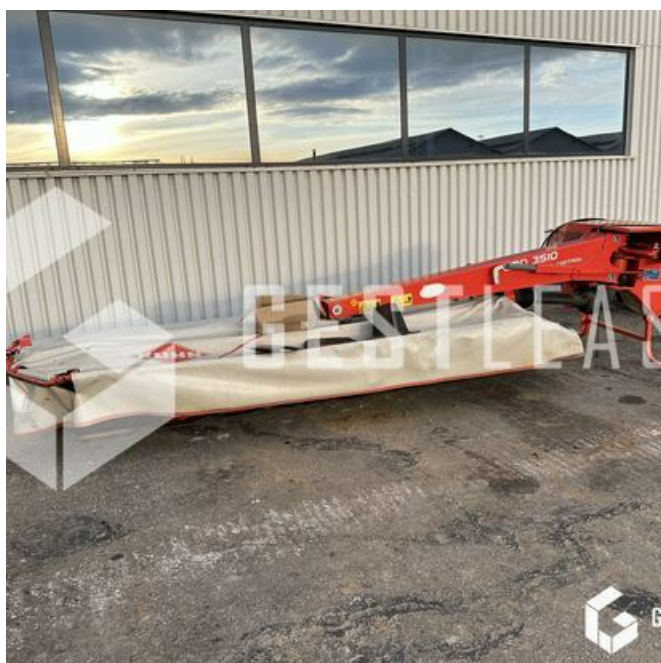

3 200,00 € HT

Agricole - Fenaison - Faucheuse

<https://www.gestlease.com/fr/engines/230767-kuhn-gmd-3510-ff>

Référence :	230767
Marque :	KUHN
Modèle :	GMD 3510 FF
Année :	2013
Type :	FAUCHEUSE LATÉRALE
Largeur de coupe :	3.5
Accidentée ? :	Oui
Détail du sinistre :	

***** Faucheuse accidentée *****

---- Circonstances sinistre ----

Choc contre corps fixe

----- Principaux éléments endommagés -----

- Lamier

Prix de vente hors taxes.

Livraison possible en supplément du prix de vente.

Disposant d'un parc matériel de plus de 100 000 m² au Sud de Strasbourg et d'un atelier entièrement équipé, nous possédons plus de 350 références comprenant engins de chantier / manutention / matériel agricole / poids lourds / V.P. / V.U un stock renouvelé tous les mois.