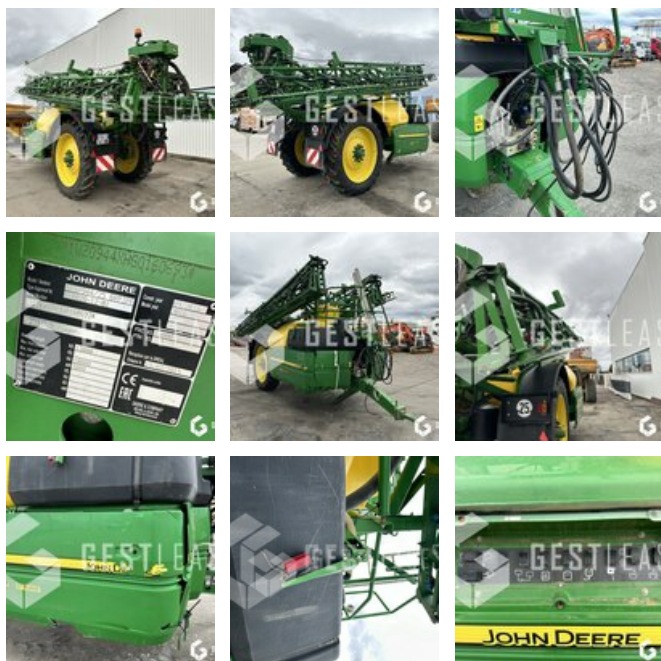

Référence :	230754
Marque :	JOHN DEERE
Modèle :	R944I
Année :	2017
Type :	PULVERISATEUR TRAINÉ
Longueur rampe :	36 M
Capacité de la cuve :	4400 L
Accidentée ? :	Oui
Détail du sinistre :	

**** ! Matériel accidenté/Damaged equipment/Verunglücktes Material ! ****

Reference : 230754

Type : Pulvérisateur

Marque / Modèle : JOHN DEERE R944I

Date de première mise en circulation : 09/01/2017

****! Matériel accidenté !****

- Circonstances sinistre : Rversement

- Procédure : VEI avec suivi expertise

Matériel accidenté vendu en l'état, vente à professionnel ou pour l'exportation.

* !Attention, les véhicules ne peuvent faire l'objet d'aucune garantie, reprise, échange, remboursement ou réclamation à l'issue de la vente!*

* !Please note: vehicles cannot be covered by any guarantee, trade-in, exchange, refund or claim at the end of the sale.!*

Prix de vente hors taxes.