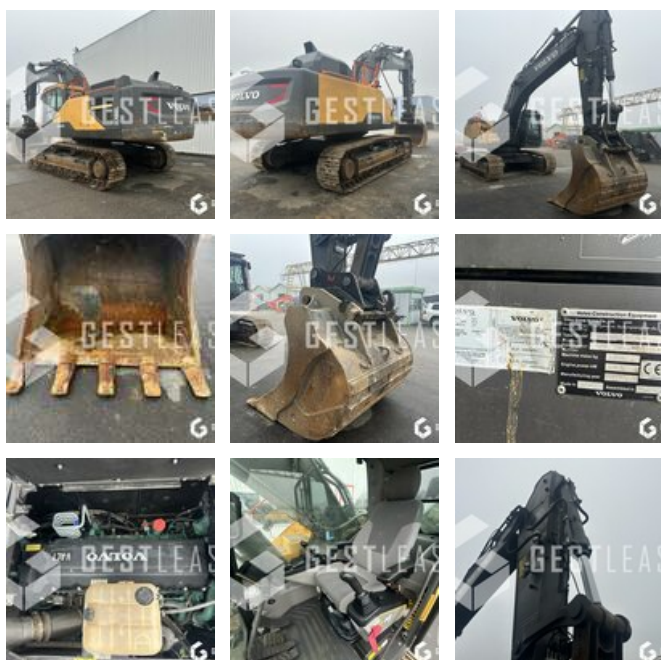

Référence :	230731
Marque :	VOLVO
Modèle :	EC480EL
Année :	2019
Heures :	3983
Poids :	52T
Nombre de godets :	1
Informations :	

Reference : 230731

Type : Pelle sur chenille

Marque / Modèle : EC480EL

Année : 2019

Heures : 3 983 heures

- Climatisation
- Attache VERACHTERT CW55
- Ligne hydraulique HP et MP
- Graissage centralisé
- Godet 1800mm

Prix de vente hors taxes.

Livraison possible en supplément du prix de vente.

Plus d'informations et photos sur notre site internet !

Prenez rendez-vous pour que nous puissions vous recevoir dans les meilleures conditions !

Notre société, spécialisée dans l'achat et la vente, vous propose également la reprise de tous type de matériels professionnels