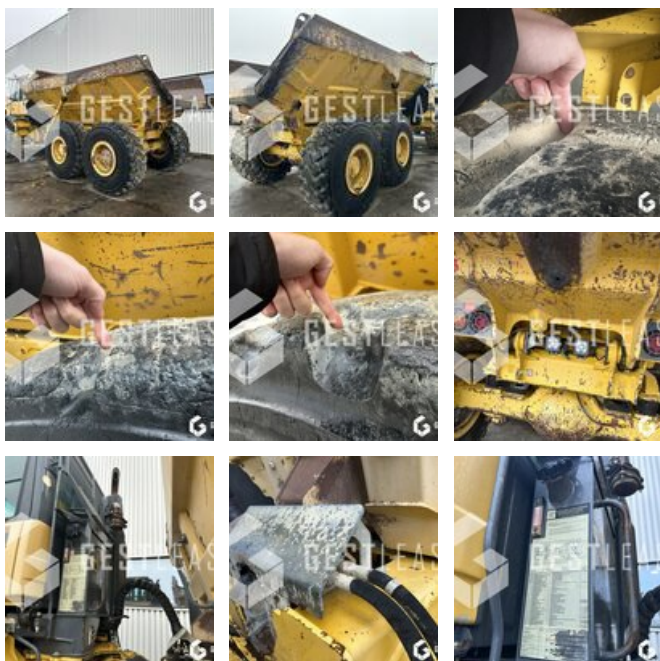

Référence :	230729
Marque :	BELL
Modèle :	B30D
Année :	2005
Heures :	8670
Poids :	18.7 T
Charge utile :	27.3 T
Informations :	

BELL B30D

Type : Tombereau articulé

Année : 2005

Heures : 8 670 heures

Kilométrages : 47 050

- Climatisation
- Pré-disposition réchauffeur de benne
- Graissage centralisé
- Climatisation

Prix de vente hors taxes.

Livraison possible en supplément du prix de vente.

Plus d'informations et photos sur notre site internet !

Prenez rendez-vous pour que nous puissions vous recevoir dans les meilleures conditions !

Notre société, spécialisée dans l'achat et la vente, vous propose également la reprise de tous type de matériels professionnels basée sur une expertise rapide suivie d'un règlement immédiat. Nous aurons ainsi le plaisir de vous accueillir dans nos nouveaux