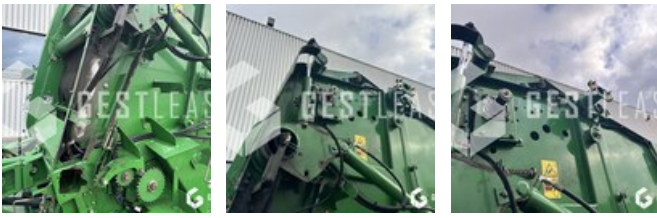

Disposant d'un parc matériel de plus de 100 000 m² au Sud de Strasbourg et d'un atelier entièrement équipé, nous possédons plus de 350 références comprenant engins de chantier / manutention / matériel agricole / poids lourds / V.P. / V.U un stock renouvelé tous les mois.

*Descriptif sous réserve d'erreur

*Sous réserve d'accord de financement par notre comité de crédit