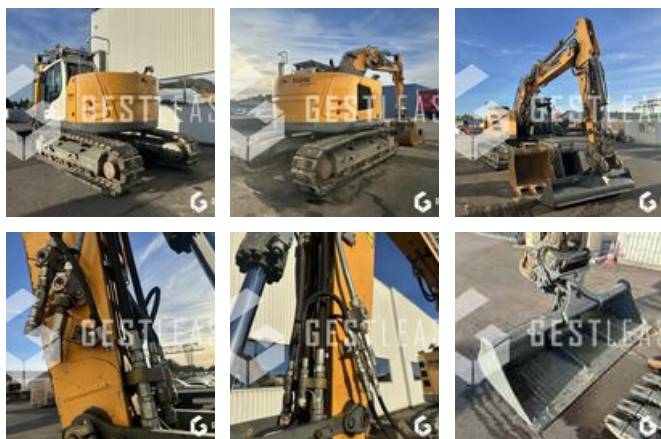

Référence :	230716
Marque :	LIEBHERR
Modèle :	R926 COMPACT
Année :	2016
Heures :	4299
Poids :	28 T
Nombre de godets :	3
Informations :	

LIEBHERR R926 COMPACT

Année : 2016

Heures : 4 299 heures

- Volée variable
- Attache rapide hydraulique SW48
- Grille de protection de cabine supérieur
- Graissage centralisé
- Climatiseur
- Caméras arrière et latérales
- Ligne haute pression
- Ligne basse pression
- Clapet anti-retour du bras et de la flèche
- Patins caoutchouc roadliner
- Jeu a revoir dans le curage orientable
- Limiteur de débattement fleche + balancier
- Pelle suivi par liebherr
- Historique d'entretien disponible

Prix de vente hors taxes.