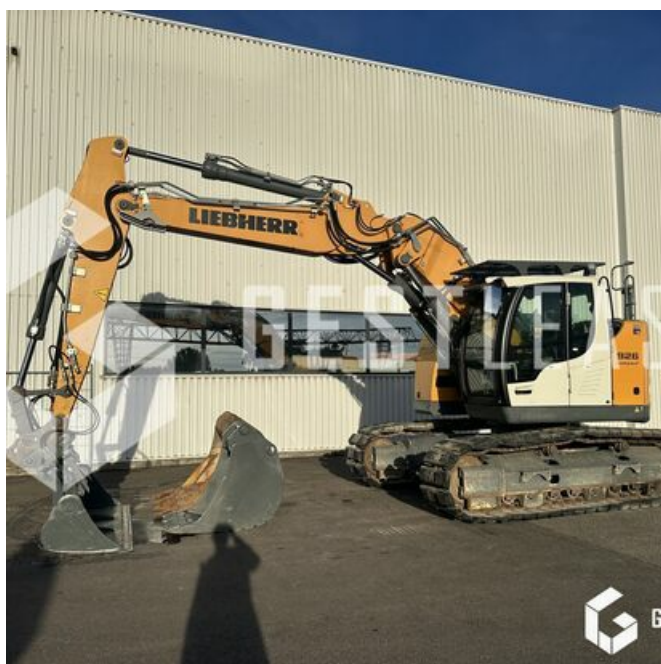

GESTLEASE
ING

www.gestlease.com

ACHAT - VENTE - LOCATION

17 Route d'Eschau - 67400 ILLKIRCH

03 90 29 84 78

commercial@gestlease.com

Mardi 23 avril 2024 09h13

LIEBHERR R926 COMPACT

VENDUE

Travaux Publics - Pelle - Pelle sur chenilles

<https://www.gestlease.com/fr/engines/230716-liebherr-r926-compact>

Référence :	230716
Marque :	LIEBHERR
Modèle :	R926 COMPACT
Année :	2016
Heures :	4299
Poids :	28 T
Nombre de godets :	3
Informations :	

LIEBHERR R926 COMPACT

Année : 2016

Heures : 4 299 heures

- Volée variable
- Attache rapide hydraulique SW48
- Grille de protection de cabine supérieur
- Graissage centralisé
- Climatiseur
- Caméras arrière et latérales
- Ligne haute pression
- Ligne basse pression
- Clapet anti-retour du bras et de la flèche
- Patins caoutchouc roadliner
- Jeu a revoir dans le curage orientable
- Limiteur de débattement fleche + balancier
- Pelle suivi par liebherr
- Historique d'entretien disponible

Disposant d'un parc matériel de plus de 100 000 m2 au Sud de Strasbourg et d'un atelier entièrement équipé, nous possédons plus de 350 références comprenant engins de chantier / manutention / matériel agricole / poids lourds / V.P. / V.U un stock renouvelé tous les mois.