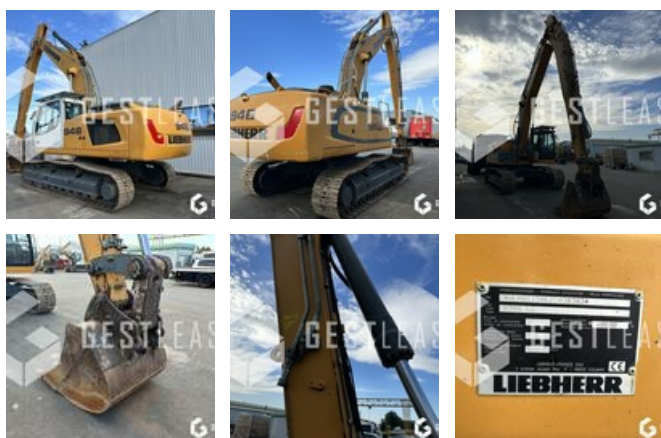

GESTLEASE
ING

www.gestlease.com

ACHAT - VENTE - LOCATION

17 Route d'Eschau - 67400 ILLKIRCH

03 90 29 84 78

commercial@gestlease.com

Mardi 23 avril 2024 07h47

LIEBHERR R946LC LONG REACH

VENDUE

Travaux Publics - Pelle - Pelle sur chenilles

<https://www.gestlease.com/fr/engines/230715-liebherr-r946lc-long-reach>

Référence :	230715
Marque :	LIEBHERR
Modèle :	R946LC LONG REACH
Année :	2014
Heures :	6245
Poids :	40 T
Nombre de godets :	1
Informations :	

LIEBHERR R946LC

Année : 2014

Heures : 6245 heures

- Climatisation
- Caméra de recul
- EPA 2012
- Bras 6600 mm
- Ligne BRH
- Clapet anti-retour bras
- Clapets anti-retour flèche
- Patins 600 mm
- Attache rapide manuelle MORIN
- Godet 1100 mm
- Graissage centralisé
- Bras supplémentaire 2900 mm
- Machine très très propre