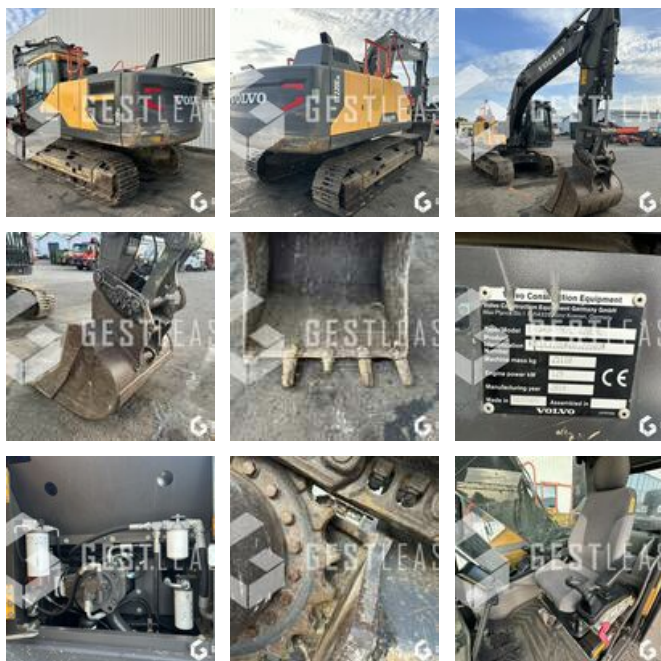

## VOLVO EC220ENL

98 000,00 € HT

Travaux Publics - Pelle - Pelle sur chenilles

<https://www.gestlease.com/fr/engines/230708-volvo-ec220enl>

<b>Référence :</b>	230708
<b>Marque :</b>	VOLVO
<b>Modèle :</b>	EC220ENL
<b>Année :</b>	2018
<b>Heures :</b>	3578
<b>Poids :</b>	25T
<b>Nombre de godets :</b>	1
<b>Informations :</b>	

VOLVO EC220ENL

Année : 2018

Heures : 3 578 heures

- Grille de cabine escamotable
- Ligne HP et MP
- Camera arrière et latérale
- Un porte-dents à changer et 2 dents manquantes

Prix de vente hors taxes.

Livraison possible en supplément du prix de vente.

Disposant d'un parc matériel de plus de 100 000 m2 au Sud de Strasbourg et d'un atelier entièrement équipé, nous possédons plus de 350 références comprenant engins de chantier / manutention / matériel agricole / poids lourds / V.P. / V.U un stock renouvelé tous les mois.