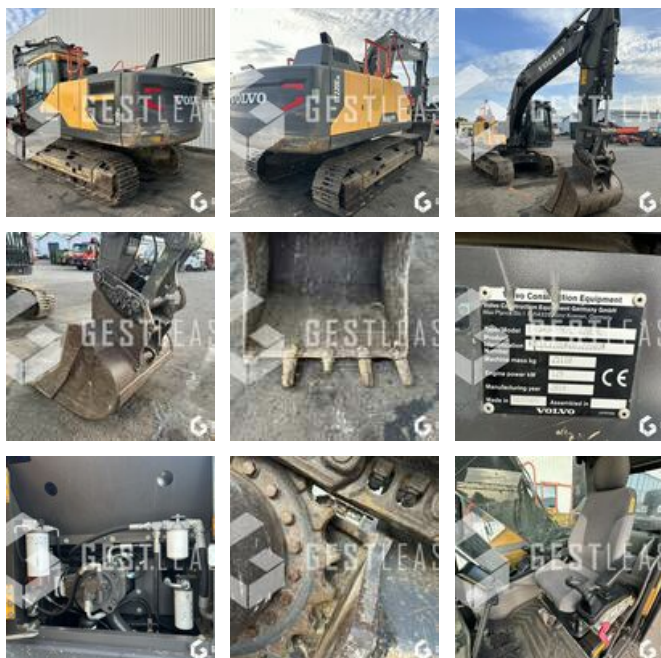

116 000,00 € HT

Travaux Publics - Pelle - Pelle sur chenilles

<https://www.gestlease.com/fr/engines/230708-volvo-ec220-enl>

Référence :	230708
Marque :	VOLVO
Modèle :	EC220 ENL
Année :	2018
Heures :	3578
Poids :	25.11 T

Informations :

VOLVO EC220ENL

Année : 2018

Heures : 3 578 heures

- Grille de cabine escamotable
- Ligne HP et MP
- Camera arrière et latérale
- Un porte-dents à changer et 2 dents manquantes

Prix de vente hors taxes.

Disposant d'un parc matériel de plus de 100 000 m2 au Sud de Strasbourg et d'un atelier entièrement équipé, nous possédons plus de 350 références comprenant engins de chantier / manutention / matériel agricole / poids lourds / V.P. / V.U un stock renouvelé tous les mois.