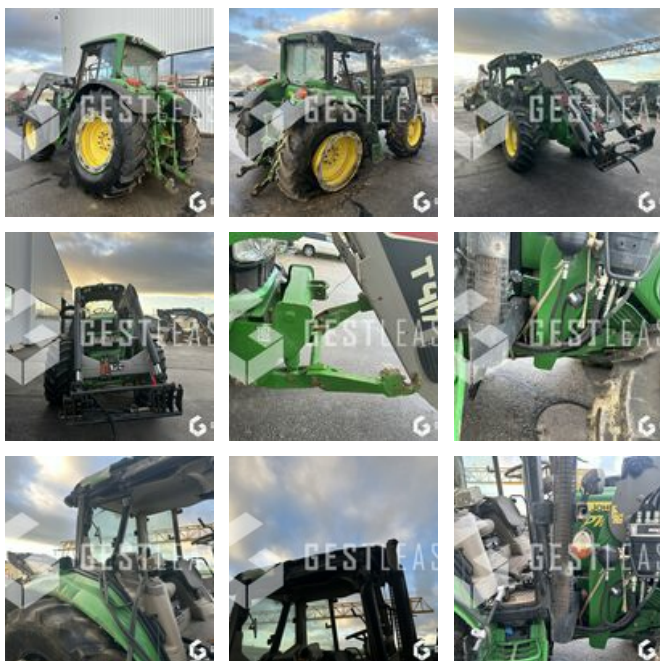

Référence :	230693
Marque :	JOHN DEERE
Modèle :	6930
Année :	2009
Heures :	8959
Accidentée ? :	Oui
Détail du sinistre :	

**** Tracteur agricole accidenté ****

---- Circonstances sinistre ----

Renversement

----- Procédure -----

V.E.I. avec suivi d'expert

----- Principaux éléments endommagés -----

- Cabine

Prix de vente hors taxes.

Livraison possible en supplément du prix de vente.

Plus d'informations et photos sur notre site internet !

Prenez rendez-vous pour que nous puissions vous recevoir dans les meilleures conditions !

Notre société, spécialisée dans l'achat et la vente, vous propose également la reprise de tous type de matériels professionnels basée sur une expertise rapide suivie d'un règlement immédiat. Nous aurons ainsi le plaisir de vous accueillir dans nos nouveaux locaux au 17 Route d'Eschau, 67400 ILLKIRCH-