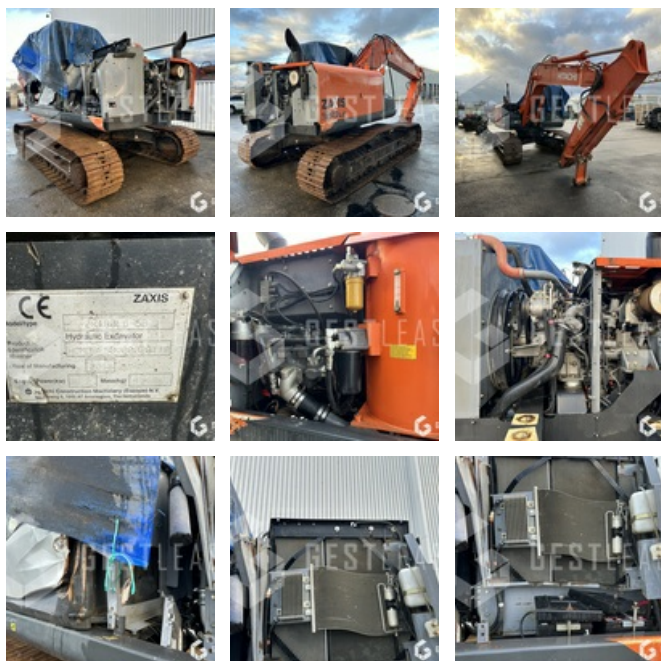

Nouveauté ? :	Oui
Référence :	230687
Marque :	HITACHI
Modèle :	ZX180LC-5B
Année :	2015
Heures :	7000
Nombre de godets :	3
Accidentée ? :	Oui
Détail du sinistre :	

**** ! Matériel accidenté / Damaged Equipment / Verunglücktes Material ! ****

Référence : 230687

Type : Pelle sur chenilles

Marque / Modèle : HITACHI ZX180LC-5B

Année : 2015

Heures au compteur : 7000

Commentaire : Moteur démarre, machine fonctionne, 3 godets

****! Matériel accidenté !****

- Circonstances sinistre : Rversement

- Procédure : VEI

Matériel accidenté vendu en l'état, vente à professionnel ou pour l'exportation.

* !Attention, les véhicules ne peuvent faire l'objet d'aucune garantie, reprise, échange, remboursement ou réclamation à l'issue de la vente!*

* !Please note: vehicles cannot be covered by any guarantee, trade-in, exchange, refund or claim at the end of the sale.!*