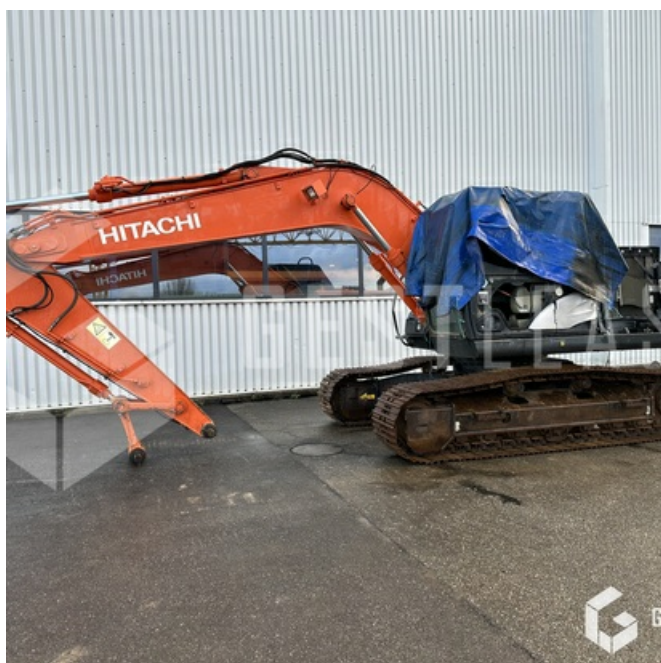

29 900,00 € HT

Travaux Publics - Pelle - Pelle sur chenilles

<https://www.gestlease.com/fr/engines/230687-hitachi-zx180lc-5b>

Nouveauté ? :	Oui
Référence :	230687
Marque :	HITACHI
Modèle :	ZX180LC-5B
Année :	2015
Heures :	7000
Nombre de godets :	3
Accidentée ? :	Oui
Détail du sinistre :	

**** ! Matériel accidenté / Damaged Equipment / Verunglücktes Material ! ****

Référence : 230687

Type : Pelle sur chenilles

Marque / Modèle : HITACHI ZX180LC-5B

Année : 2015

Heures au compteur : 7000

Commentaire : Moteur démarre, machine fonctionne, 3 godets