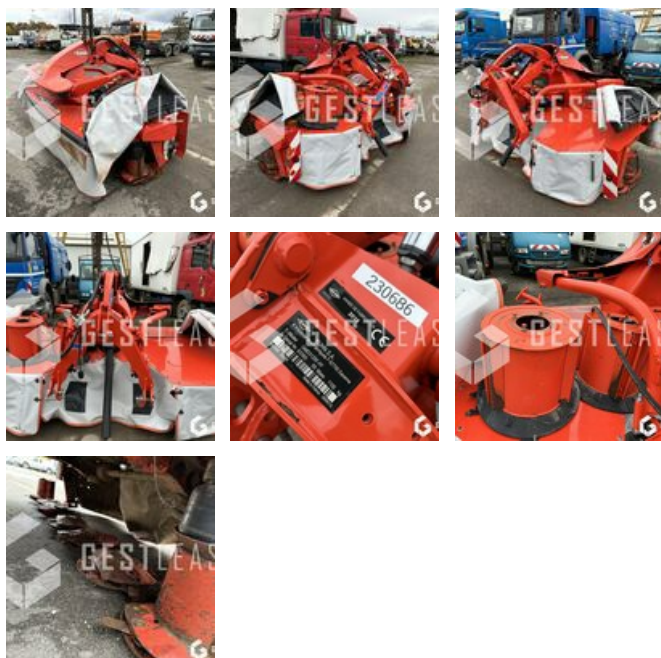

6 500,00 € HT

Agricole - Fenaison - Faucheuse

<https://www.gestlease.com/fr/engines/230686-kuhn-gmd-3125-f-ff>

Référence :	230686
Marque :	KUHN
Modèle :	GMD 3125 F-FF
Année :	2019
Type :	FRONTALE
Largeur de coupe :	3.10M
Accidentée ? :	Oui
Détail du sinistre :	

**** Faucheuse accidenté ****

---- Circonstances sinistre ----

Choc contre corps fixe

----- Principaux éléments endommagés -----

- Lamier

Prix de vente hors taxes.

Livraison possible en supplément du prix de vente

Disposant d'un parc matériel de plus de 100 000 m² au Sud de Strasbourg et d'un atelier entièrement équipé, nous possédons plus de 350 références comprenant engins de chantier / manutention / matériel agricole / poids lourds / V.P. / V.U un stock renouvelé tous les mois.