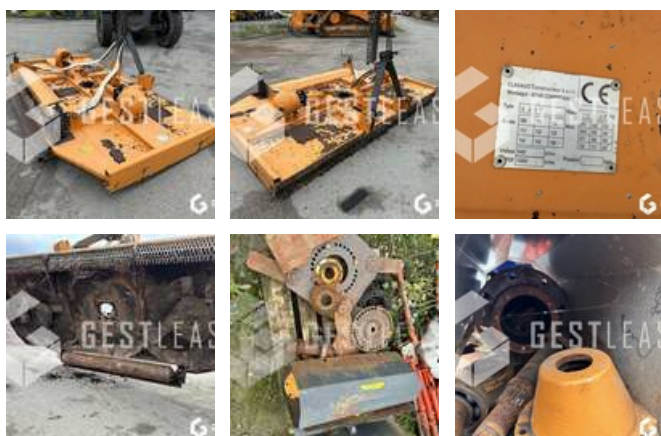

2 700,00 € HT

Agricole - Broyeur / Epareuse - Broyeur

<https://www.gestlease.com/fr/engines/230685-gyromass-3305>

| | |
|-----------------------------|-------------|
| Référence : | 230685 |
| Marque : | GYROMASS |
| Modèle : | 3305 |
| Année : | 2016 |
| Type : | GYROBROYEUR |
| Largeur de travail : | 3.30M |
| Accidentée ? : | Oui |
| Détail du sinistre : | |

**** Gyrobroyeur accidenté ****

---- Circonstances sinistre ----

Choc contre corps fixe

----- Principaux éléments endommagés -----

- Boitier principale

Prix de vente hors taxes.

Livraison possible en supplément du prix de vente

Disposant d'un parc matériel de plus de 100 000 m² au Sud de Strasbourg et d'un atelier entièrement équipé, nous possédons plus de 350 références comprenant engins de chantier / manutention / matériel agricole / poids lourds / V.P. / V.U un stock renouvelé tous les mois.