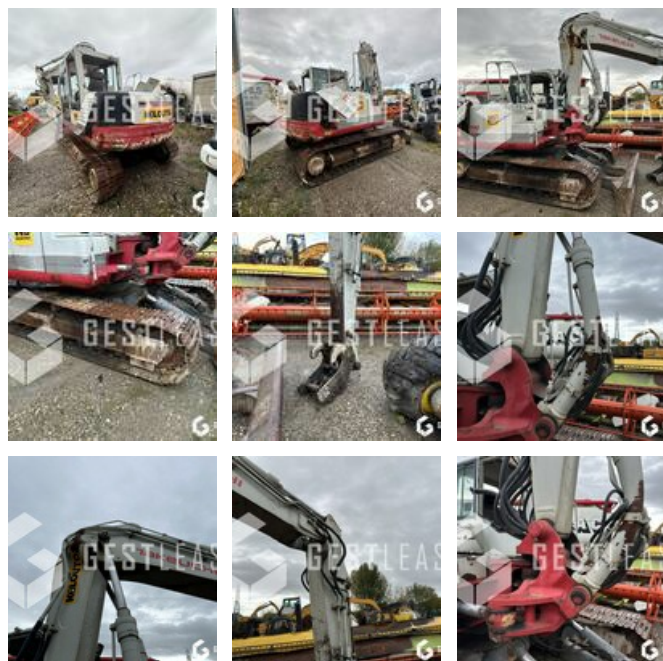

VENDUE

Travaux Publics - Pelle - Pelle sur chenilles

<https://www.gestlease.com/fr/engines/230679-takeuchi-tb1190>

Référence :	230679
Marque :	TAKEUCHI
Modèle :	TB1190
Année :	2016
Heures :	3143
Poids :	14.8 T
Accidentée ? :	Oui
Détail du sinistre :	

**** Pelle sur chenille accidenté ****

Moteur tourne

---- Circonstances sinistre ----

La pelle à taper un pont

----- Principaux éléments endommagés -----

- Fleche
- Verin
- Balancier

Prix de vente hors taxes.

basée sur une expertise rapide suivie d'un règlement immédiat.
Nous aurons ainsi le plaisir de vous accueillir dans nos nouveaux locaux au 17 Route d'Eschau, 67400 ILLKIRCH-GRAFFENSTADEN

Disposant d'un parc matériel de plus de 100 000 m² au Sud de Strasbourg et d'un atelier entièrement équipé, nous possédons plus de 350 références comprenant engins de chantier / manutention / matériel agricole / poids lourds / V.P. / V.U un stock renouvelé tous les mois.