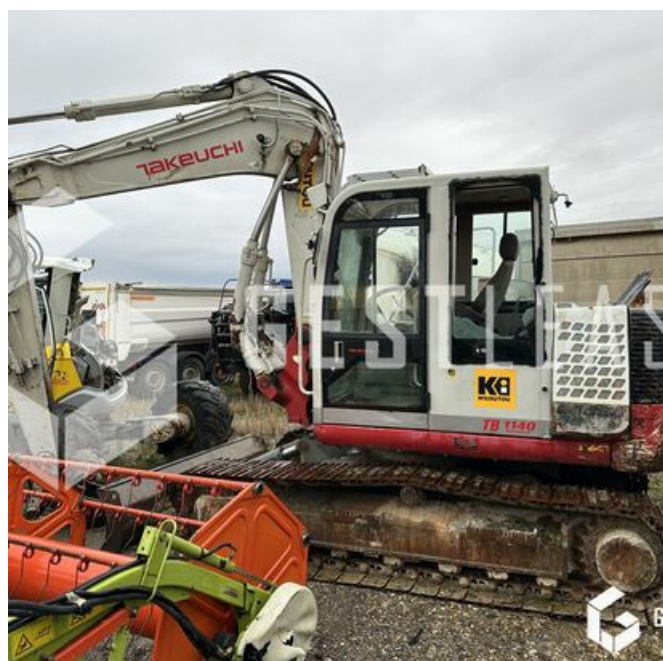

VENDUE

Travaux Publics - Pelle - Pelle sur chenilles

<https://www.gestlease.com/fr/engines/230679-takeuchi-tb1190>

Référence :	230679
Marque :	TAKEUCHI
Modèle :	TB1190
Année :	2016
Heures :	3143
Poids :	14.8 T
Accidentée ? :	Oui
Détail du sinistre :	

**** Pelle sur chenille accidenté ****

Moteur tourne

---- Circonstances sinistre ----

La pelle à taper un pont

----- Principaux éléments endommagés -----

- Fleche
- Verin
- Balancier

Prix de vente hors taxes.