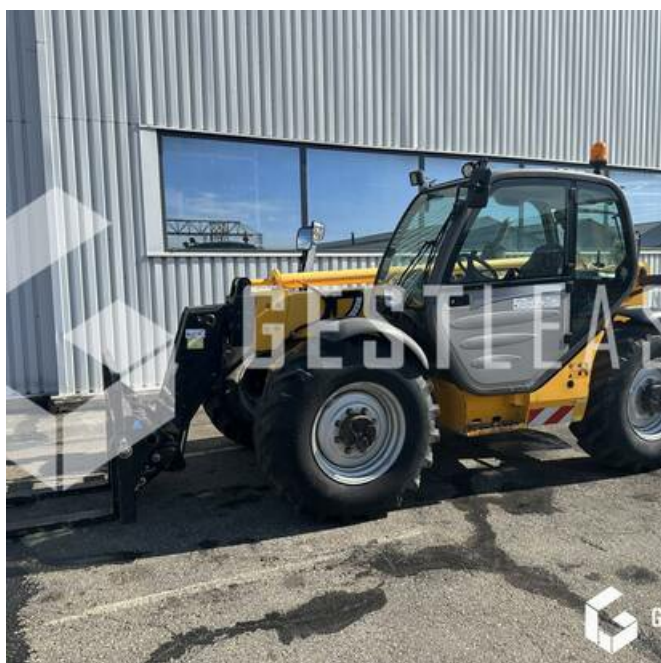

# MANITOU MT932

# VENDUE

Levage Manutention - Chariot télescopique

<https://www.gestlease.com/fr/engines/230670-manitou-mt-932>

Référence :	230670
Marque :	MANITOU
Modèle :	MT932
Année :	2013
Heures :	3009
Poids :	7.7T
Capacité de levage :	3.2T
Hauteur de levage :	9 M
Type de mât :	DUPLEX
Correcteur de dévers :	OUI