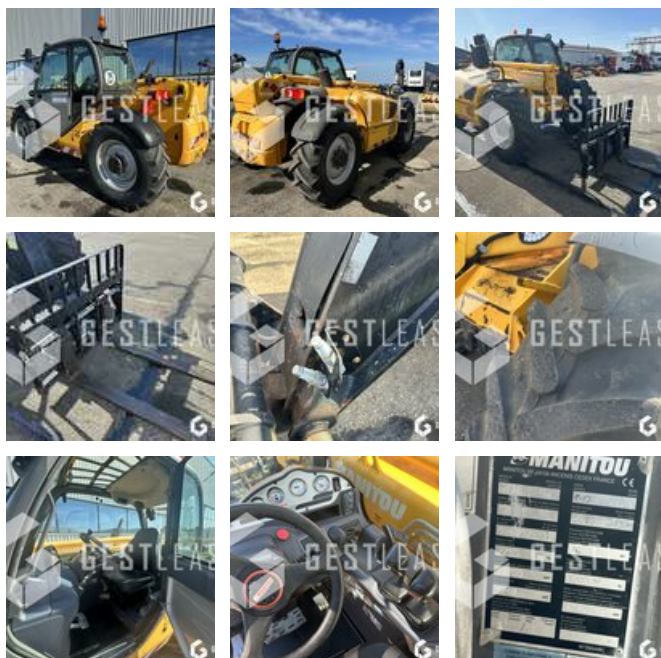

# MANITOU MT932

# VENDUE

Levage Manutention - Chariot télescopique

<https://www.gestlease.com/fr/engines/230670-manitou-mt-932>

Référence :	230670
Marque :	MANITOU
Modèle :	MT932
Année :	2013
Heures :	3009
Poids :	7.7T
Capacité de levage :	3.2T
Hauteur de levage :	9 M
Type de mât :	DUPLEX
Correcteur de dévers :	OUI