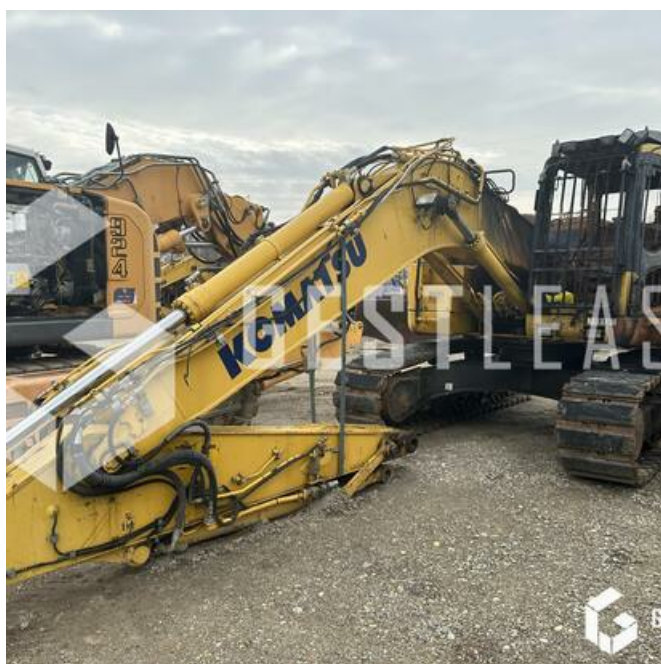

13 900,00 € HT

Travaux Publics - Pelle - Pelle sur chenilles

<https://www.gestlease.com/fr/engines/23067-komatsu-pc228uslc-10>

Référence :	230067
Marque :	KOMATSU
Modèle :	PC228USLC-10
Année :	2016
Accidentée ? :	Oui
Détail du sinistre :	

**** Pelle sur chenilles accidentée ****

Pompe hydraulique ok

----- Circonstances sinistre -----

Départ d'incendie

----- Principaux éléments endommagés -----

- Moteur

- Cabine

Prix de vente hors taxes.