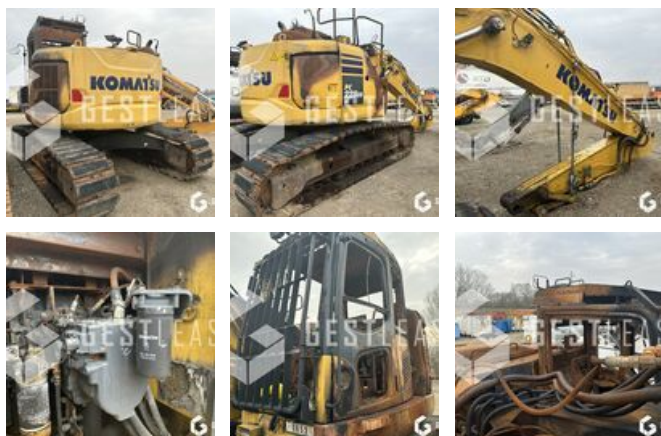

13 900,00 € HT

Travaux Publics - Pelle - Pelle sur chenilles

<https://www.gestlease.com/fr/engines/23067-komatsu-pc228uslc-10>

Référence :	230067
Marque :	KOMATSU
Modèle :	PC228USLC-10
Année :	2016
Accidentée ? :	Oui
Détail du sinistre :	

**** Pelle sur chenilles accidentée ****

Pompe hydraulique ok

----- Circonstances sinistre -----

Départ d'incendie

----- Principaux éléments endommagés -----

- Moteur

- Cabine

Prix de vente hors taxes.

locaux au 17 Route d'Eschau, 67400 ILLKIRCH-
GRAFFENSTADEN

Disposant d'un parc matériel de plus de 100 000 m2 au Sud de
Strasbourg et d'un atelier entièrement équipé, nous possédons
plus de 350 références comprenant engins de chantier /
manutention / matériel agricole / poids lourds / V.P. / V.U un stock
renouvelé tous les mois.