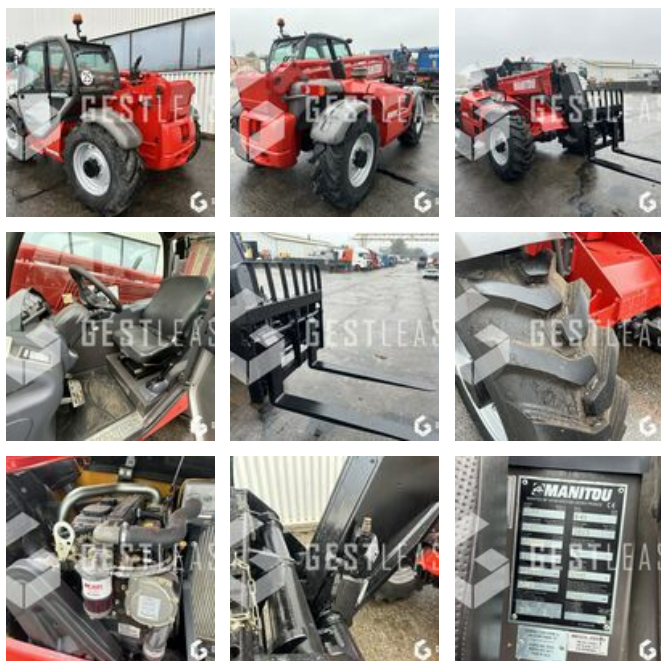

Référence :	230669
Marque :	MANITOU
Modèle :	MT932
Année :	2013
Heures :	3 538
Poids :	7.7T
Puissance moteur :	70KW
Capacité de levage :	3.2T
Hauteur de levage :	9M
Informations :	

MANITOU MT932

Année : 2013

Heures : 3 538 heures

- Machine repeint au couleur d'origine
- Capacité de levage 3.2T
- Hauteur de levage 9m
- Attache MANITOU
- Ligne AUX

Prix de vente hors taxes.

Livraison possible en supplément du prix de vente.

Plus d'informations et photos sur notre site internet !

Prenez rendez-vous pour que nous puissions vous recevoir dans les meilleures conditions !

Notre société, spécialisée dans l'achat et la vente, vous propose également la reprise de tous type de matériels professionnels basée sur une expertise rapide suivie d'un règlement immédiat.