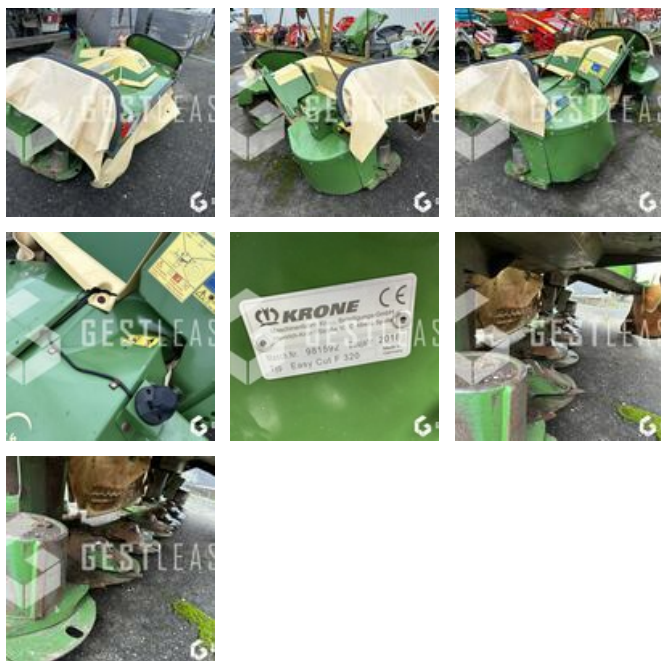

## KRONE EASYCUT F320

5 500,00 € HT

Agricole - Fenaison - Faucheuse

<https://www.gestlease.com/fr/engines/230663-krone-easy-cut-f320>

<b>Référence :</b>	230663
<b>Marque :</b>	KRONE
<b>Modèle :</b>	EASYCUT F320
<b>Année :</b>	2018
<b>Type :</b>	FRONTALE
<b>Largeur de coupe :</b>	3.165
<b>Accidentée ? :</b>	Oui
<b>Détail du sinistre :</b>	

\*\*\*\*\* Faucheuse frontale accidentée \*\*\*\*\*

---- Circonstances sinistre ----

Choc contre corps fixe

----- Principaux éléments endommagés -----

- Poutre supérieure

- Lamier

Prix de vente hors taxes.

Livraison possible en supplément du prix de vente.

Disposant d'un parc matériel de plus de 100 000 m2 au Sud de Strasbourg et d'un atelier entièrement équipé, nous possédons plus de 350 références comprenant engins de chantier / manutention / matériel agricole / poids lourds / V.P. / V.U un stock renouvelé tous les mois.