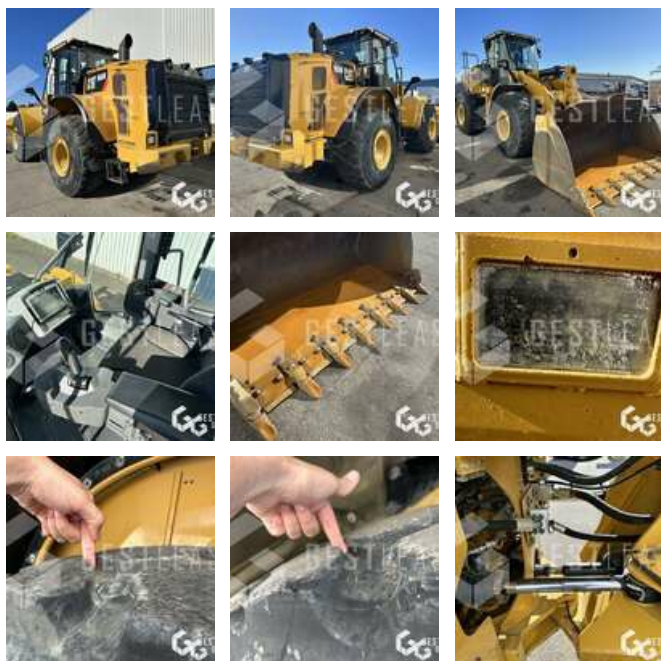

Nouveauté ? :	Oui
Référence :	230653
Marque :	CATERPILLAR
Modèle :	966M
Année :	2018
Heures :	8629
Poids :	24 T
Capacité du godet :	4.2 M3
Informations :	

CATERPILLAR 966M

Année : 2018

Heures : 8 629 heures

- Godet à dent capacité 4,2m3 coin renforcé
- Graissage centralisé
- Huile BIO
- Direction au joystick
- Commande piano
- Pneumatique MICHELIN XHA
- Pesage embarqué
- Climatisation
- Radio
- Machine très propre

Prix de vente hors taxes.

Livraison possible en supplément du prix de vente.

Plus d'informations et photos sur notre site internet !

Prenez rendez-vous pour que nous puissions vous recevoir dans