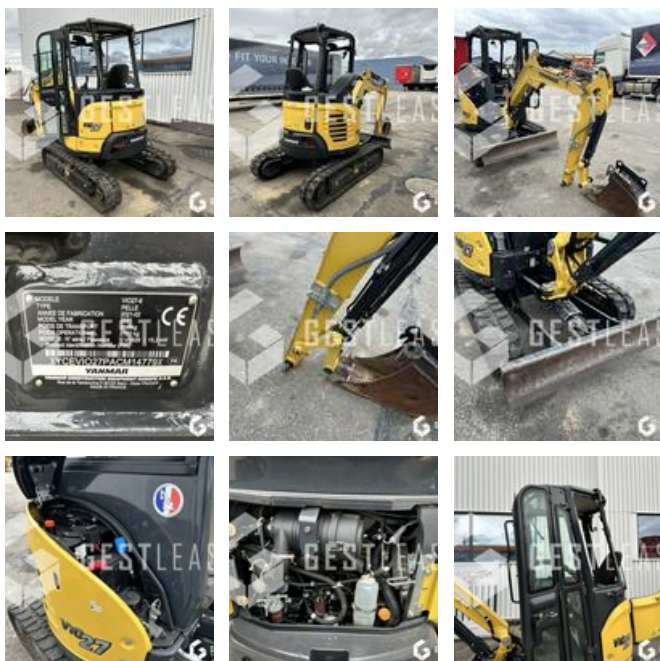

Référence :	230620
Marque :	YANMAR
Modèle :	VIO 27-6
Année :	2021
Heures :	841
Poids :	2.6 T
Nombre de godets :	17500
Accidentée ? :	Oui
Détail du sinistre :	

**** Mini pelle accidenté ****

La machine démarre et fonctionne

Le godet avec la machine n'est pas adapté pour la pelle

---- Circonstances sinistre ----

Choc cabine

---- Principaux éléments endommagés ----

- Cabine

Prix de vente hors taxes.

Livraison possible en supplément du prix de vente.

Plus d'informations et photos sur notre site internet !

Prenez rendez-vous pour que nous puissions vous recevoir dans les meilleures conditions !

Notre société, spécialisée dans l'achat et la vente, vous propose également la reprise de tous types de matériels professionnels basée sur une expertise rapide suivie d'un règlement immédiat.