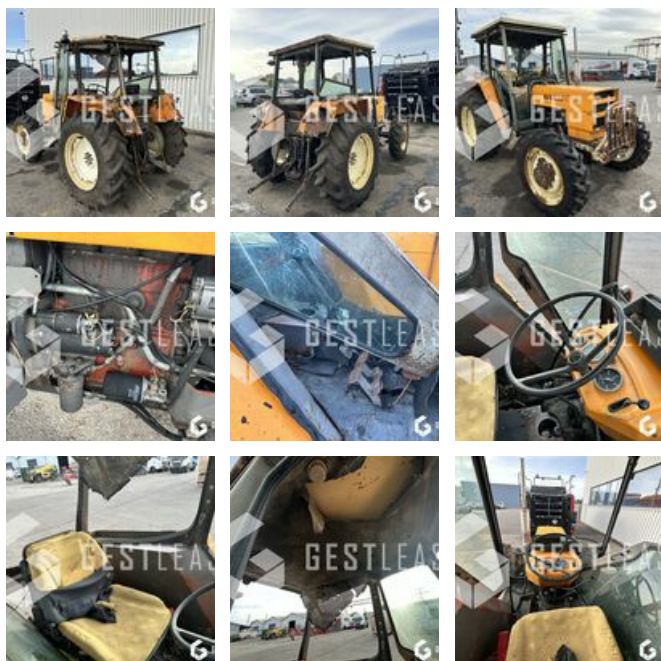

VENDUE

Agricole - Tracteur

<https://www.gestlease.com/fr/engines/230611-renault-551-4-a>

Référence :	230611
Marque :	RENAULT
Modèle :	551.4 A
Année :	1983
Heures :	12000
Accidentée ? :	Oui
Détail du sinistre :	

**** Tracteur agricole accidenté ****

---- Circonstances sinistre ----

Le toit du hangar est tombé sur le tracteur

----- Principaux éléments endommagés -----

- Cabine

Prix de vente hors taxes.

Livraison possible en supplément du prix de vente.

Disposant d'un parc matériel de plus de 100 000 m2 au Sud de

Strasbourg et d'un atelier entièrement équipé, nous possédons plus de 350 références comprenant engins de chantier / manutention / matériel agricole / poids lourds / V.P. / V.U un stock renouvelé tous les mois.