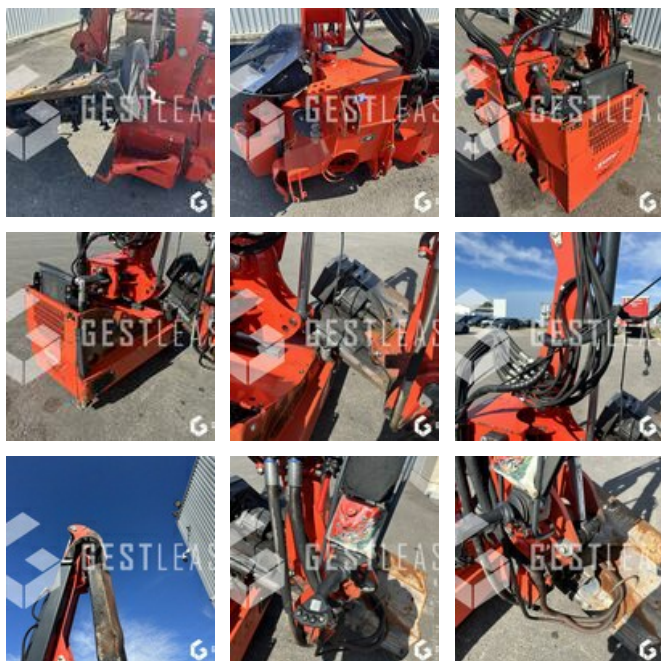

KUHN EP5557P

VENDUE

Agricole - Broyeur / Epareuse - Epareuse

<https://www.gestlease.com/fr/engines/230610-kuhn-ep5557p>

Référence :	230610
Marque :	KUHN
Modèle :	EP5557P
Année :	2013
Portée horizontale :	5.5
Accidentée ? :	Oui
Détail du sinistre :	

Disposant d'un parc matériel de plus de 100 000 m² au Sud de Strasbourg et d'un atelier entièrement équipé, nous possédons plus de 350 références comprenant engins de chantier / manutention / matériel agricole / poids lourds / V.P. / V.U un stock renouvelé tous les mois.