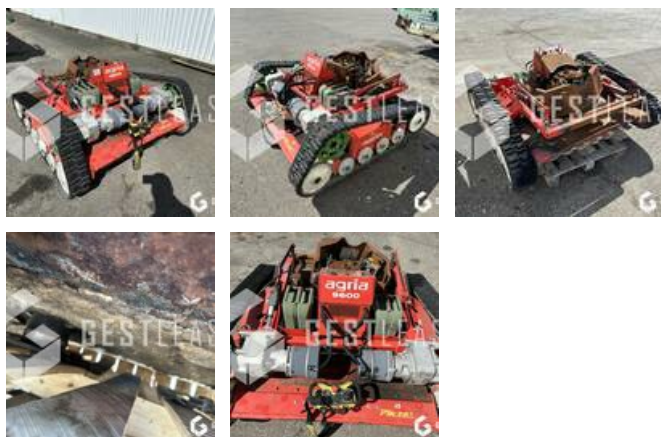

# VENDUE

Agricole - Divers

<https://www.gestlease.com/fr/engines/230597-agria-9600>

**Référence :** 230597  
**Marque :** AGRIA  
**Modèle :** 9600  
**Année :** 2019  
**Type :** GIROBROYEUR  
**Accidentée ? :** Oui  
**Détail du sinistre :**

\*\*\*\* Broyeur radiocommandé brûlé \*\*\*\*

---- Circonstances sinistre ----

Incendie

Prix de vente hors taxes.

Livraison possible en supplément du prix de vente.

Plus d'informations et photos sur notre site internet !

Disposant d'un parc matériel de plus de 100 000 m2 au Sud de Strasbourg et d'un atelier entièrement équipé, nous possédons plus de 350 références comprenant engins de chantier / manutention / matériel agricole / poids lourds / V.P. / V.U un stock renouvelé tous les mois.