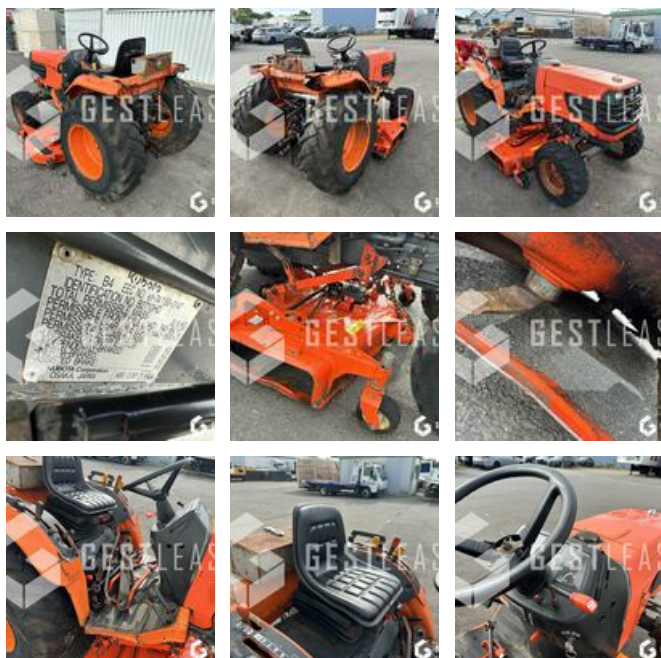

VENDUE

Agricole - Tracteur

<https://www.gestlease.com/fr/engines/230596-kubota-b2710d>

Référence :	230596
Marque :	KUBOTA
Modèle :	B2710D
Année :	2006
Heures :	1738
Accidentée ? :	Oui
Détail du sinistre :	

**** Tracteur à réparer ****

---- Circonstances sinistre ----

Le conducteur est resté accroché à un arbre avec l'arceau, ce qui a arraché l'arceau avec la fixation au carter de pont arrière

----- Principaux éléments endommagés -----

Disposant d'un parc matériel de plus de 100 000 m² au Sud de Strasbourg et d'un atelier entièrement équipé, nous possédons plus de 350 références comprenant engins de chantier / manutention / matériel agricole / poids lourds / V.P. / V.U un stock renouvelé tous les mois.