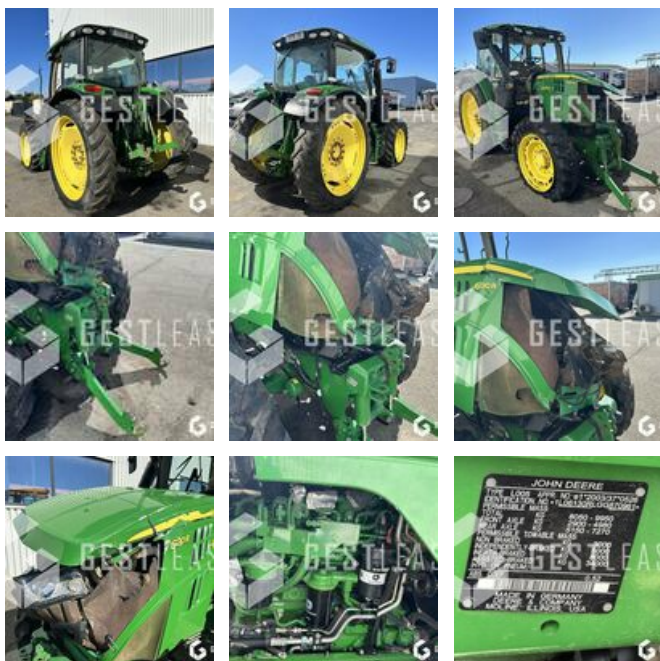

Référence :	230592
Marque :	JOHN DEERE
Modèle :	6130 R
Année :	2017
Puissance :	130
Accidentée ? :	Oui
Détail du sinistre :	

**** Tracteur agricole accidenté ****

---- Circonstances sinistre ----

Renversement

----- Procédure -----

V.E.I. avec suivi d'expert

Prix de vente hors taxes.

Livraison possible en supplément du prix de vente.

Plus d'informations et photos sur notre site internet !

Prenez rendez-vous pour que nous puissions vous recevoir dans les meilleures conditions !

Notre société, spécialisée dans l'achat et la vente, vous propose également la reprise de tous type de matériels professionnels basée sur une expertise rapide suivie d'un règlement immédiat. Nous aurons ainsi le plaisir de vous accueillir dans nos nouveaux locaux au 17 Route d'Eschau, 67400 ILLKIRCH-GRAFFENSTADEN

Disposant d'un parc matériel de plus de 100 000 m2 au Sud de