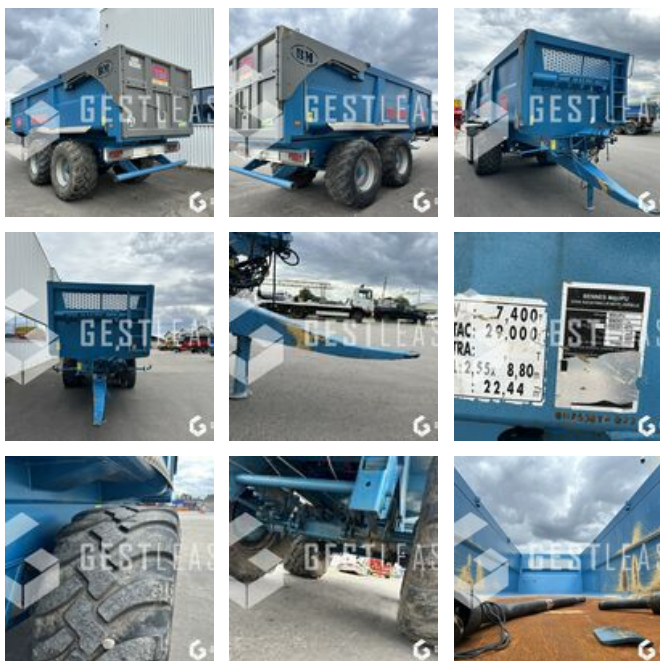

VENDUE

Agricole - Remorque - Benne

<https://www.gestlease.com/fr/engines/230585-maupu-bm2530t>

Référence :	230585
Marque :	MAUPU
Modèle :	BM2530T
Année :	2021
Essieux :	2
Accidentée ? :	Oui
Détail du sinistre :	

**** Benne agricole accidentée ****

---- Circonstances sinistre ----

Renversement

----- Principaux éléments endommagés -----

- Timon
- Caisson

Prix de vente hors taxes.

Livraison possible en supplément du prix de vente.

Disposant d'un parc matériel de plus de 100 000 m2 au Sud de Strasbourg et d'un atelier entièrement équipé, nous possédons plus de 350 références comprenant engins de chantier / manutention / matériel agricole / poids lourds / V.P. / V.U un stock renouvelé tous les mois.