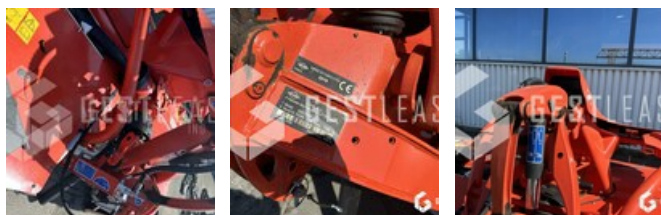

GESTLEASE
ING

www.gestlease.com

ACHAT - VENTE - LOCATION

17 Route d'Eschau - 67400 ILLKIRCH

03 90 29 84 78

commercial@gestlease.com

Mercredi 15 mai 2024 10h31

KUHN GMD 3125 F-FF

VENDUE

Agricole - Fenaison - Faucheuse

<https://www.gestlease.com/fr/engines/230540-kuhn-gmd-3125-ff>

Référence :	230540
Marque :	KUHN
Modèle :	GMD 3125 F-FF
Année :	2019
Type :	FRONTALE
Largeur de coupe :	3.1 M
Accidentée ? :	Oui
Détail du sinistre :	

***** Faucheuse accidentée *****

---- Circonstances sinistre ----

Choc contre corps fixe

----- Principaux éléments endommagés -----

- Lamier
- Tube porteur

Prix de vente hors taxes.

Livraison possible en supplément du prix de vente.

Plus d'informations et photos sur notre site internet !

Prenez rendez-vous pour que nous puissions vous recevoir dans les meilleures conditions !

Notre société, spécialisée dans l'achat et la vente, vous propose également la reprise de tous type de matériels professionnels basée sur une expertise rapide suivie d'un règlement immédiat. Nous aurons ainsi le plaisir de vous accueillir dans nos nouveaux locaux au 17 Route d'Eschau, 67400 ILLKIRCH-GRAFFENSTADEN